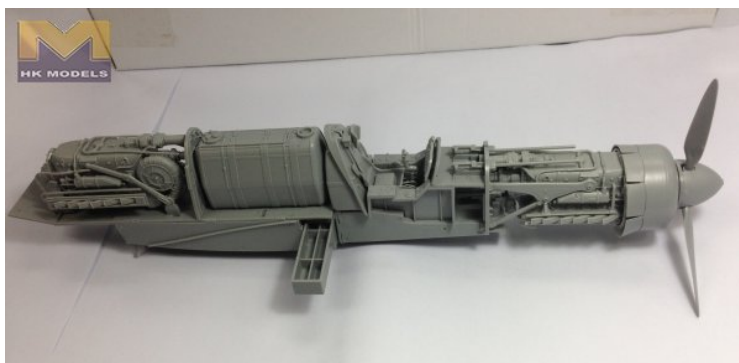

ご予約承ります 8月下旬発売予定!

2014-7-18

HONG KONG MODELS CO., LTD.

HK Modelsの新製品のご案内

HK モデルから、完全新金型の1/32のドルニエDo335駆逐機型のキットの登場です！このB-2のバリエーションには両翼に各1門追加装備された大型フェアリング付きの30mm機関砲、強化された前脚や大型化された前輪、新型のキャノピー、そして胴体下部に収められた増加燃料タンクなど、追加装備を施した重戦闘機型です。迫力満点！  
前と後ろのエンジンのディテール再現性は高く、そのディテールを完成後も観賞可能とするため、ハッチは開閉選択式です。ラダー、エルロン、エレベーター等は可動式です。  
パーツ数は283個、デカールはカートグラフ製です。長さ:43.5cm、翼幅:48.5cm

品番	品名	JAN Code	税抜 小売価格	御注文(個)
HKM01E07	1/32 ドルニエDo335 B-2 駆逐機	4897041570083	¥22,500	NEW!

ご注文締切日 月 日( )		納品予定日 月
貴店名	問屋様名	 (株)ビーバーコーポレーション