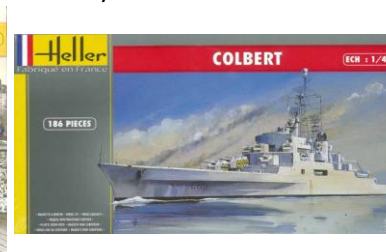

エーレル新入荷商品のご案内

1/24 シトロエン Hバン

1/24 シトロエン メアリ

1/24 ジャガー タイプE ルマン

1/24 ジャガー タイプE 3L8 FHC

1/24 スカニア 141

1/24 レモルクトレーラー

1/8 BMW R-60/5
(塗料セット)

1/8 ノートン コマンド
(塗料セット)

1/400フランス海軍巡洋艦
コルベール

1/72 メッサーシュミット Bf109B

1/72 フォッケウルフ
シュテッサー

品番	品名	バーコード	税抜 小売価格	御注文(個)
HEL80768	1/24 シトロエン Hバン	3279510807684	¥4,800	
HEL80760	1/24 シトロエン メアリ	3279510807608	¥4,800	
HEL80783	1/24 ジャガー タイプE ルマン	3279510807837	¥4,800	
HEL80709	1/24 ジャガー タイプE 3L8 FHC	3279510807097	¥4,800	
HEL80773	1/24 スカニア 141	3279510807738	¥9,000	
HEL80771	1/24 レモルクトレーラー	3279510807714	¥9,000	
HEL52992	1/8 BMW R-60/5 (塗料セット)	3279510529920	¥9,800	
HEL52996	1/8 ノートン コマンド (塗料セット)	3279510529968	¥9,800	
HEL81040	1/400フランス海軍巡洋艦 コルベール	3279510810400	¥5,200	
HEL80236	1/72 メッサーシュミット Bf109B	3279510802368	¥1,800	
HEL80238	1/72 フォッケウルフ シュテッサー	3279510802382	¥1,800	