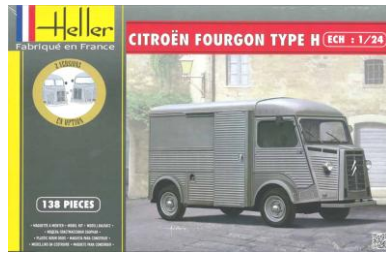

エーレル新入荷商品のご案内

1/24 シトロエン Hバン

1/24 シトロエン メアリ

1/24 ジャガー タイプE ルマン

1/24 ジャガー タイプE 3L8 FHC

1/24 スカニア 141

1/24 レモルクトレーラー

1/8 BMW R-60/5
(塗料セット)

1/8 ノートン コマンド
(塗料セット)

1/400フランス海軍巡洋艦
コルベール

1/72 メッサーシュミット Bf109B

1/72 フォッケウルフ
シュテッサー

品番	品名	バーコード	税抜 小売価格	御注文(個)
HEL80768	1/24 シトロエン Hバン	3279510807684	¥4,800	
HEL80760	1/24 シトロエン メアリ	3279510807608	¥4,800	
HEL80783	1/24 ジャガー タイプE ルマン	3279510807837	¥4,800	
HEL80709	1/24 ジャガー タイプE 3L8 FHC	3279510807097	¥4,800	
HEL80773	1/24 スカニア 141	3279510807738	¥9,000	
HEL80771	1/24 レモルクトレーラー	3279510807714	¥9,000	
HEL52992	1/8 BMW R-60/5 (塗料セット)	3279510529920	¥9,800	
HEL52996	1/8 ノートン コマンド (塗料セット)	3279510529968	¥9,800	
HEL81040	1/400フランス海軍巡洋艦 コルベール	3279510810400	¥5,200	
HEL80236	1/72 メッサーシュミット Bf109B	3279510802368	¥1,800	
HEL80238	1/72 フォッケウルフ シュテッサー	3279510802382	¥1,800	