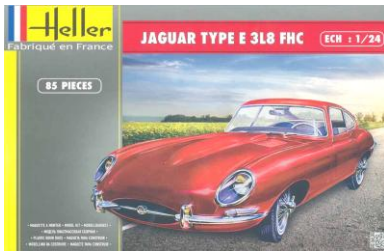

エーレル新入荷商品のご案内

1/24 シトロエン Hバン

1/24 シトロエン メアリ

1/24 ジャガー タイプE ルマン

1/24 ジャガー タイプE 3L8 FHC

1/24 スカニア 141

1/24 レモルクトレーラー

1/8 BMW R-60/5
(塗料セット)

1/8 ノートン コマンド
(塗料セット)

1/400フランス海軍巡洋艦
コルベール

1/72 メッサーシュミット Bf109B

1/72 フォッケウルフ
シュテッサー

品番	品名	バーコード	税抜 小売価格	御注文(個)
HEL80768	1/24 シトロエン Hバン	3279510807684	¥4,800	
HEL80760	1/24 シトロエン メアリ	3279510807608	¥4,800	
HEL80783	1/24 ジャガー タイプE ルマン	3279510807837	¥4,800	
HEL80709	1/24 ジャガー タイプE 3L8 FHC	3279510807097	¥4,800	
HEL80773	1/24 スカニア 141	3279510807738	¥9,000	
HEL80771	1/24 レモルクトレーラー	3279510807714	¥9,000	
HEL52992	1/8 BMW R-60/5 (塗料セット)	3279510529920	¥9,800	
HEL52996	1/8 ノートン コマンド (塗料セット)	3279510529968	¥9,800	
HEL81040	1/400フランス海軍巡洋艦 コルベール	3279510810400	¥5,200	
HEL80236	1/72 メッサーシュミット Bf109B	3279510802368	¥1,800	
HEL80238	1/72 フォッケウルフ シュテッサー	3279510802382	¥1,800	