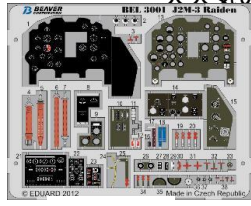

### 全商品価格改定

BEL3001

BEL4001

BEL4003

BEL4004

BEL4008

BEL4009

BEL7005

BEL7006

BEL7009

BEL7011

品番	品名	JAN Code	税抜 小売価格	御注文(個)
1/32スケール				
BEL3001	1/32 雷電21型 内装(ハセガワ用)	4580314905018	☆¥800	
1/48スケール				
BEL4001	1/48 三菱F-2A 内装(ハセガワ用)	4580314904011	☆¥700	
BEL4003	1/48 三菱F-2B 内装(ハセガワ用)	4580314904035	☆¥800	
BEL4004	1/48 川崎T-4 内装(ハセガワ用)	4580314904042	☆¥800	
BEL4008	1/48 三菱T-2 内装(ハセガワ用)	4580314904080	☆¥800	
BEL4009	1/48 三菱F-1 内装(ハセガワ用)	4580314904097	☆¥800	
1/72スケール				
BEL7005	1/72 三菱F-2A 内装(ハセガワ用)	4580314907050	☆¥700	
BEL7006	1/72 三菱F-2B 内装(ハセガワ用)	4580314907067	☆¥700	
BEL7009	1/72 川崎T-4 内装(ハセガワ用)	4580314907098	☆¥800	
BEL7011	1/72 F-4EJ改 内装(ハセガワ用)	4580314907111	☆¥700	