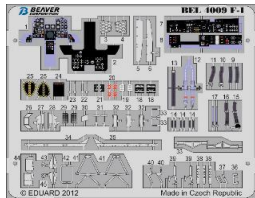

### 全商品価格改定

BEL3001

BEL4001

BEL4003

BEL4004

BEL4008

BEL4009

BEL7005

BEL7006

BEL7009

BEL7011

品番	品名	JAN Code	税抜 小売価格	御注文(個)
1/32スケール				
BEL3001	1/32 雷電21型 内装(ハセガワ用)	4580314905018	☆¥800	
1/48スケール				
BEL4001	1/48 三菱F-2A 内装(ハセガワ用)	4580314904011	☆¥700	
BEL4003	1/48 三菱F-2B 内装(ハセガワ用)	4580314904035	☆¥800	
BEL4004	1/48 川崎T-4 内装(ハセガワ用)	4580314904042	☆¥800	
BEL4008	1/48 三菱T-2 内装(ハセガワ用)	4580314904080	☆¥800	
BEL4009	1/48 三菱F-1 内装(ハセガワ用)	4580314904097	☆¥800	
1/72スケール				
BEL7005	1/72 三菱F-2A 内装(ハセガワ用)	4580314907050	☆¥700	
BEL7006	1/72 三菱F-2B 内装(ハセガワ用)	4580314907067	☆¥700	
BEL7009	1/72 川崎T-4 内装(ハセガワ用)	4580314907098	☆¥800	
BEL7011	1/72 F-4EJ改 内装(ハセガワ用)	4580314907111	☆¥700	