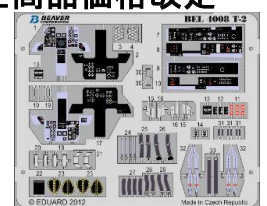

### 全商品価格改定

BEL3001

BEL4001

BEL4003

BEL4004

BEL4008

BEL4009

BEL7005

BEL7006

BEL7009

BEL7011

品番	品名	JAN Code	税抜 小売価格	御注文(個)
1/32スケール				
BEL3001	1/32 雷電21型 内装(ハセガワ用)	4580314905018	☆¥800	
1/48スケール				
BEL4001	1/48 三菱F-2A 内装(ハセガワ用)	4580314904011	☆¥700	
BEL4003	1/48 三菱F-2B 内装(ハセガワ用)	4580314904035	☆¥800	
BEL4004	1/48 川崎T-4 内装(ハセガワ用)	4580314904042	☆¥800	
BEL4008	1/48 三菱T-2 内装(ハセガワ用)	4580314904080	☆¥800	
BEL4009	1/48 三菱F-1 内装(ハセガワ用)	4580314904097	☆¥800	
1/72スケール				
BEL7005	1/72 三菱F-2A 内装(ハセガワ用)	4580314907050	☆¥700	
BEL7006	1/72 三菱F-2B 内装(ハセガワ用)	4580314907067	☆¥700	
BEL7009	1/72 川崎T-4 内装(ハセガワ用)	4580314907098	☆¥800	
BEL7011	1/72 F-4EJ改 内装(ハセガワ用)	4580314907111	☆¥700	