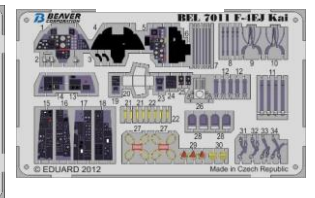

### 全商品価格改定

BEL3001

BEL4001

BEL4003

BEL4004

BEL4008

BEL4009

BEL7005

BEL7006

BEL7009

BEL7011

品番	品名	JAN Code	税抜 小売価格	御注文(個)
1/32スケール				
BEL3001	1/32 雷電21型 内装(ハセガワ用)	4580314905018	☆¥800	
1/48スケール				
BEL4001	1/48 三菱F-2A 内装(ハセガワ用)	4580314904011	☆¥700	
BEL4003	1/48 三菱F-2B 内装(ハセガワ用)	4580314904035	☆¥800	
BEL4004	1/48 川崎T-4 内装(ハセガワ用)	4580314904042	☆¥800	
BEL4008	1/48 三菱T-2 内装(ハセガワ用)	4580314904080	☆¥800	
BEL4009	1/48 三菱F-1 内装(ハセガワ用)	4580314904097	☆¥800	
1/72スケール				
BEL7005	1/72 三菱F-2A 内装(ハセガワ用)	4580314907050	☆¥700	
BEL7006	1/72 三菱F-2B 内装(ハセガワ用)	4580314907067	☆¥700	
BEL7009	1/72 川崎T-4 内装(ハセガワ用)	4580314907098	☆¥800	
BEL7011	1/72 F-4EJ改 内装(ハセガワ用)	4580314907111	☆¥700	