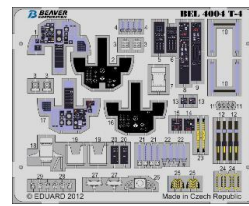

### 全商品価格改定

BEL3001

BEL4001

BEL4003

BEL4004

BEL4008

BEL4009

BEL7005

BEL7006

BEL7009

BEL7011

品番	品名	JAN Code	税抜 小売価格	御注文(個)
1/32スケール				
BEL3001	1/32 雷電21型 内装(ハセガワ用)	4580314905018	☆¥800	
1/48スケール				
BEL4001	1/48 三菱F-2A 内装(ハセガワ用)	4580314904011	☆¥700	
BEL4003	1/48 三菱F-2B 内装(ハセガワ用)	4580314904035	☆¥800	
BEL4004	1/48 川崎T-4 内装(ハセガワ用)	4580314904042	☆¥800	
BEL4008	1/48 三菱T-2 内装(ハセガワ用)	4580314904080	☆¥800	
BEL4009	1/48 三菱F-1 内装(ハセガワ用)	4580314904097	☆¥800	
1/72スケール				
BEL7005	1/72 三菱F-2A 内装(ハセガワ用)	4580314907050	☆¥700	
BEL7006	1/72 三菱F-2B 内装(ハセガワ用)	4580314907067	☆¥700	
BEL7009	1/72 川崎T-4 内装(ハセガワ用)	4580314907098	☆¥800	
BEL7011	1/72 F-4EJ改 内装(ハセガワ用)	4580314907111	☆¥700	