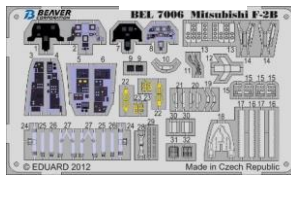

### 全商品価格改定

BEL3001

BEL4001

BEL4003

BEL4004

BEL4008

BEL4009

BEL7005

BEL7006

BEL7009

BEL7011

品番	品名	JAN Code	税抜 小売価格	御注文(個)
1/32スケール				
BEL3001	1/32 雷電21型 内装(ハセガワ用)	4580314905018	☆¥800	
1/48スケール				
BEL4001	1/48 三菱F-2A 内装(ハセガワ用)	4580314904011	☆¥700	
BEL4003	1/48 三菱F-2B 内装(ハセガワ用)	4580314904035	☆¥800	
BEL4004	1/48 川崎T-4 内装(ハセガワ用)	4580314904042	☆¥800	
BEL4008	1/48 三菱T-2 内装(ハセガワ用)	4580314904080	☆¥800	
BEL4009	1/48 三菱F-1 内装(ハセガワ用)	4580314904097	☆¥800	
1/72スケール				
BEL7005	1/72 三菱F-2A 内装(ハセガワ用)	4580314907050	☆¥700	
BEL7006	1/72 三菱F-2B 内装(ハセガワ用)	4580314907067	☆¥700	
BEL7009	1/72 川崎T-4 内装(ハセガワ用)	4580314907098	☆¥800	
BEL7011	1/72 F-4EJ改 内装(ハセガワ用)	4580314907111	☆¥700	