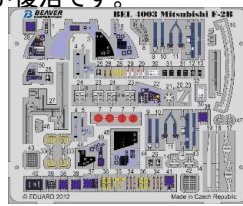

ご注文承ります 再入荷しました！

2016.10.06

ビーバーエッチング従来品再入荷のご案内

ビーバーコーポレーションのオリジナルエッチングパーツのご案内です。製作はエデュアルドですので、精度も高くフィッティングも良好です。今回ご案内のアイテムは久々に再入荷する従来品です。

大人気の自衛隊機用エッチングパーツが復活です。

全商品価格改定

BEL4003

品番	品名	JAN Code	税抜 小売価格	御注文(個)
1/32スケール				
BEL3001	1/32 雷電21型 内装(ハセガワ用)	4580314905018	☆¥800	
1/48スケール				
BEL4001	1/48 三菱F-2A 内装(ハセガワ用)	4580314904011	☆¥700	
BEL4003	1/48 三菱F-2B 内装(ハセガワ用)	4580314904035	☆¥800	
BEL4004	1/48 川崎T-4 内装(ハセガワ用)	4580314904042	☆¥800	
BEL4008	1/48 三菱T-2 内装(ハセガワ用)	4580314904080	☆¥800	
BEL4009	1/48 三菱F-1 内装(ハセガワ用)	4580314904097	☆¥800	
1/72スケール				
BEL7005	1/72 三菱F-2A 内装(ハセガワ用)	4580314907050	☆¥700	
BEL7006	1/72 三菱F-2B 内装(ハセガワ用)	4580314907067	☆¥700	
BEL7009	1/72 川崎T-4 内装(ハセガワ用)	4580314907098	☆¥800	
BEL7011	1/72 F-4EJ改 内装(ハセガワ用)	4580314907111	☆¥700	

今回ご案内の在庫商品は数に限りがございますので、注文書到着順に発送いたします。品切れの際はご容赦ください(注文残とは致しません)。☆印価格改定いたしました。

貴店名	問屋様名	
こちらの注文書は http://beavercorp.jp	よりPDFのダウンロードが可能です	

(株)ビーバーコーポレーション