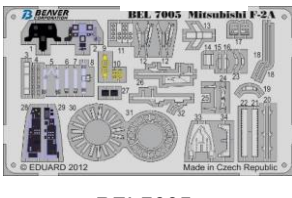

### 全商品価格改定

BEL3001

BEL4001

BEL4003

BEL4004

BEL4008

BEL4009

BEL7005

BEL7006

BEL7009

BEL7011

品番	品名	JAN Code	税抜 小売価格	御注文(個)
1/32スケール				
BEL3001	1/32 雷電21型 内装(ハセガワ用)	4580314905018	☆¥800	
1/48スケール				
BEL4001	1/48 三菱F-2A 内装(ハセガワ用)	4580314904011	☆¥700	
BEL4003	1/48 三菱F-2B 内装(ハセガワ用)	4580314904035	☆¥800	
BEL4004	1/48 川崎T-4 内装(ハセガワ用)	4580314904042	☆¥800	
BEL4008	1/48 三菱T-2 内装(ハセガワ用)	4580314904080	☆¥800	
BEL4009	1/48 三菱F-1 内装(ハセガワ用)	4580314904097	☆¥800	
1/72スケール				
BEL7005	1/72 三菱F-2A 内装(ハセガワ用)	4580314907050	☆¥700	
BEL7006	1/72 三菱F-2B 内装(ハセガワ用)	4580314907067	☆¥700	
BEL7009	1/72 川崎T-4 内装(ハセガワ用)	4580314907098	☆¥800	
BEL7011	1/72 F-4EJ改 内装(ハセガワ用)	4580314907111	☆¥700	