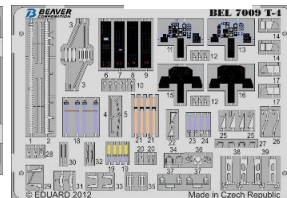

### 全商品価格改定

BEL3001

BEL4001

BEL4003

BEL4004

BEL4008

BEL4009

BEL7005

BEL7006

BEL7009

BEL7011

品番	品名	JAN Code	税抜 小売価格	御注文(個)
1/32スケール				
BEL3001	1/32 雷電21型 内装(ハセガワ用)	4580314905018	☆¥800	
1/48スケール				
BEL4001	1/48 三菱F-2A 内装(ハセガワ用)	4580314904011	☆¥700	
BEL4003	1/48 三菱F-2B 内装(ハセガワ用)	4580314904035	☆¥800	
BEL4004	1/48 川崎T-4 内装(ハセガワ用)	4580314904042	☆¥800	
BEL4008	1/48 三菱T-2 内装(ハセガワ用)	4580314904080	☆¥800	
BEL4009	1/48 三菱F-1 内装(ハセガワ用)	4580314904097	☆¥800	
1/72スケール				
BEL7005	1/72 三菱F-2A 内装(ハセガワ用)	4580314907050	☆¥700	
BEL7006	1/72 三菱F-2B 内装(ハセガワ用)	4580314907067	☆¥700	
BEL7009	1/72 川崎T-4 内装(ハセガワ用)	4580314907098	☆¥800	
BEL7011	1/72 F-4EJ改 内装(ハセガワ用)	4580314907111	☆¥700	