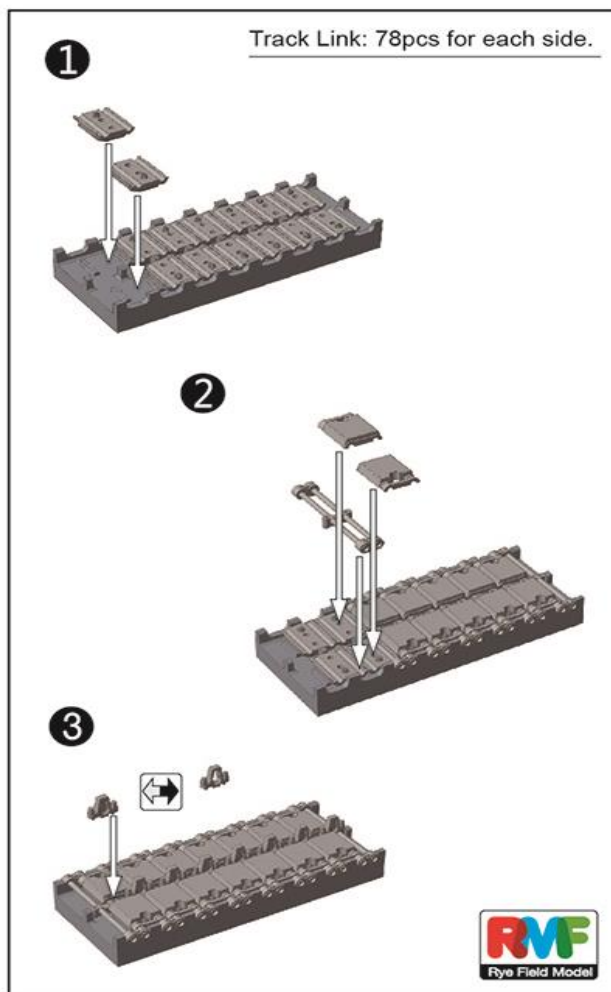

**M1A1/ M1A2
T-158 "Big Foot"
Workable Track Link**

1/35 SCALE
RM-5009

THIS IS NOT A TOY
UNASSEMBLED MODEL KIT
TANK NOT INCLUDED
CEMENT AND PAINT NOT INCLUDED
SKILLED MODELER AGE 14 AND OVER

ライフィールドモデルの新商品は1/35 M1A1/M1A2用 T-158「ビッグフット」可動式履帯セットです。

品番	品名	JAN Code	税抜 小売価格	御注文(個)
RFM5009	1/35 M1A1/M1A2用 T-158 「ビッグフット」可動式履帯セット	4897062620132	¥3,400	NEW!

ご注文締切日 月 日 ()

貴店名

問屋様名

こちらの注文書は <http://beavercorp.jp>

よりPDFでダウンロードが可能です

(株)ビーバーコーポレーション