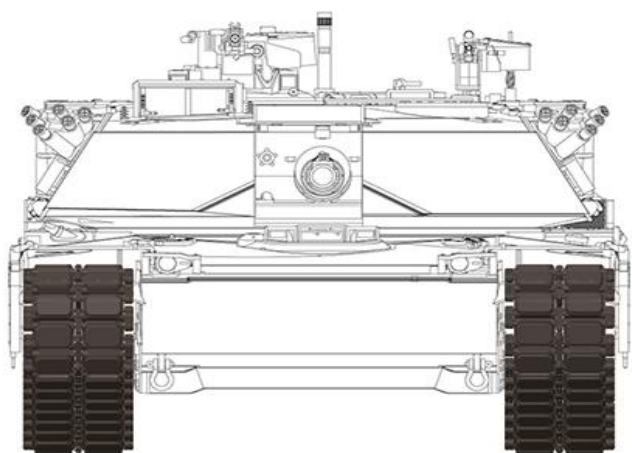

**M1A1/ M1A2
T-158 "Big Foot"
Workable Track Link**

1/35 SCALE
RM-5009

THIS IS NOT A TOY
UNASSEMBLED MODEL KIT
TANK NOT INCLUDED
CEMENT AND PAINT NOT INCLUDED
SKILLED MODELER AGE 14 AND OVER

ライフィールドモデルの新商品は1/35 M1A1/M1A2用 T-158「ビッグフット」可動式履帯セットです。

品番	品名	JAN Code	税抜 小売価格	御注文(個)
RFM5009	1/35 M1A1/M1A2用 T-158 「ビッグフット」可動式履帯セット	4897062620132	¥3,400	NEW!

ご注文締切日 月 日 ()

貴店名

問屋様名

こちらの注文書は <http://beavercorp.jp>

よりPDFでダウンロードが可能です

(株)ビーバーコーポレーション