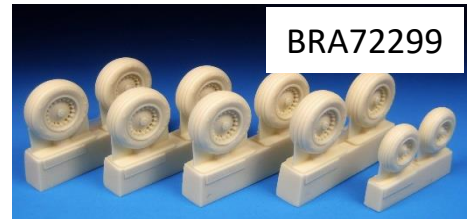

BRA72296

BRA72298

生産型ドーム、電子対抗装置(DECМ)付き機尾、各種のアンテナのセットです

後期型アフターバーナーと生産型ナセル後部セット

BRA72300

BRA72299

シームレスインタークに補助空気取り入れドアも別パーツ、開状態まで再現可能です。

BRA72301