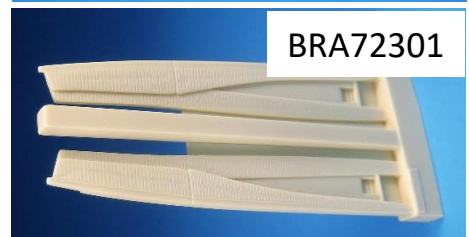

BRA72296

BRA72298

生産型ドーム、電子対抗装置(DECМ)付き機尾、各種のアンテナのセットです

後期型アフターバーナーと生産型ナセル後部セット

BRA72300

BRA72299

シームレスインタークに補助空気取り入れドアも別パーツ、開状態まで再現可能です。

BRA72301

品番	品名	JAN Code	税抜 小売価格	御注文(個)
BRABR72296	1/72 B-1B レドーム、機尾、アンテナセット	4589913223813	¥5,600	New!
BRABR72298	1/72 B-1B アフターバーナー、ナセル後部セット	4589913223820	¥7,800	New!
BRABR72300	1/72 B-1B インテーク&コンプレッサーセット	4589913223844	¥7,800	New!
BRABR72299	1/72 B-1B ホイールセット	4589913223837	¥4,300	New!
BRABR72301	1/72 B-1B 主翼シールセット	4589913223851	¥2,600	New!