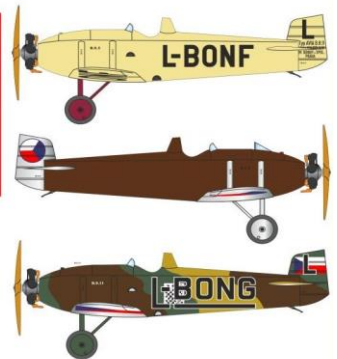

## KPモデル社の新製品のご案内

チェコのKPモデルから新商品のご案内です。今回ご紹介するのはチェコのアビア社が1920年代に開発したスポーツ機BH-9とBH-11の2種4点です。この機体は当時のチェコでは人気の機体で、チェコ軍でも練習機や連絡機として数機ずつ購入しました。ヨーロッパの民間機の黄金時代とも言われている1920年代の名機がKPモデルから新金型キットとしてリリースされます。4点全てに3種以上デカールが付属しています。

**AVIA BH-9  
„MILITARY”  
1/72**

**KPM0077  
„SINGLESEATER”  
1/72**

**KPM0078  
AVIA BH-11  
„MILITARY”  
1/72**

**AVIA BH-11 „CIVILIAN”  
1/72**

**KPM0079**

品番	品名	JAN Code	税抜 小売価格	御注文(個)
KPM0076	アビア BH-9 チェコ軍仕様	4589913223585	¥2,100	NEW!
KPM0077	アビア BH-9 単座民間機	4589913223592	¥2,100	NEW!
KPM0078	アビア BH-11 チェコ軍仕様	4589913223608	¥2,100	NEW!
KPM0079	アビア BH-11 民間機	4589913223615	¥2,100	NEW!