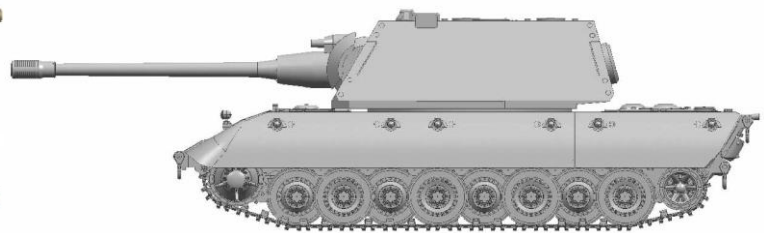

アミュージングホビー新製品のご案内

ドイツ E-100 超重戦車

E-100は終戦時に試作車体のみは完成していた超重戦車です。車体上部で装甲厚は200mm、マウスのものを転用する砲塔は前面で240mmというものでした。しかしマウスの砲塔は前面の曲面部がショットトラップとなることから、クルップ社でも独自の設計案があったとされています。アミュージングホビーではクルップデザインをキット化しました。

品番	品名	Code	税抜 小売価格	御注文(個)
AMH 35A015	1/35 ドイツ E-100超重戦車 (クルップ砲塔型)	6954248835150	¥5,800	