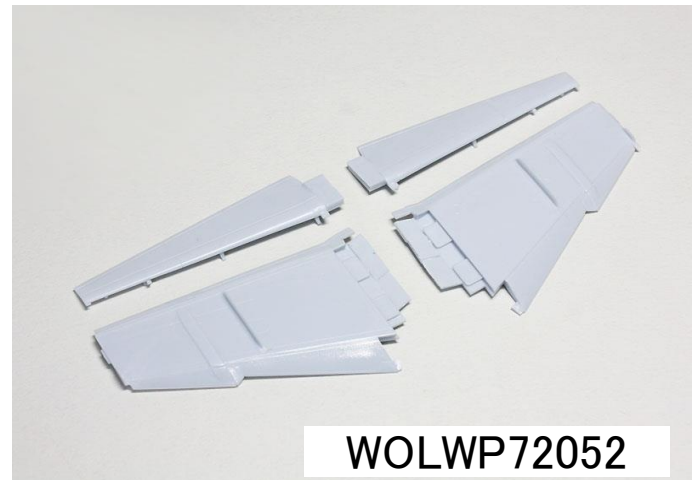

ウルフパック従来品のご案内

ウルフパックデザインからレジン製アップデートパーツの従来品のご案内です。8月発売予定のハセガワ 02250 1/72 EA-18G グラウラー“VAQ-141 シャドウホークス 2017”用のセット4点です。この機会に是非ご検討お願い致します。

WOLWP72009

WOLWP72050

WOLWP72051

WOLWP72052

品番	品名	コード	税抜 小売価格	御注文(個)
WOLWP72009	1/72 SJU-17/A用 射出座席 (2個入り)	4589913190047	¥900	
WOLWP72050	1/72 EA-18G グラウラー コックピット セット (ハセガワ用)	4589913224964	¥1,750	
WOLWP72051	1/72 EA-18G グラウラー 折り畳み翼 (ハセガワ用)	4589913300422	¥2,000	
WOLWP72052	1/72 EA-18G グラウラー ダウンフラップ (ハセガワ用)	4589913300453	¥2,000	