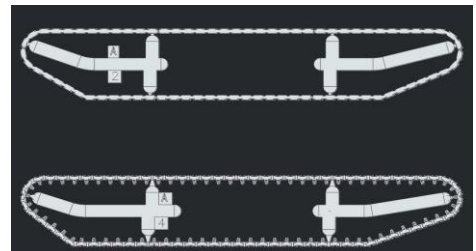

フライホークモデル新製品のご案内

1/72 M1A2 SEP 主力戦車

M1エイブラムスは1981年に正式採用されて以来、様々な改修が行われました。M1A2においてM1A1の電子機器類などの情報共有能力などが強化されました。キットでは更にSEP(システム拡張パッケージ)が付加されたのタイプを再現しています。フライホークモデルでは履帯の組立、溶接部および滑り止めの表現など1/72とは思えない表現に挑戦しています。エッチングパーツ付き、マーキング5種