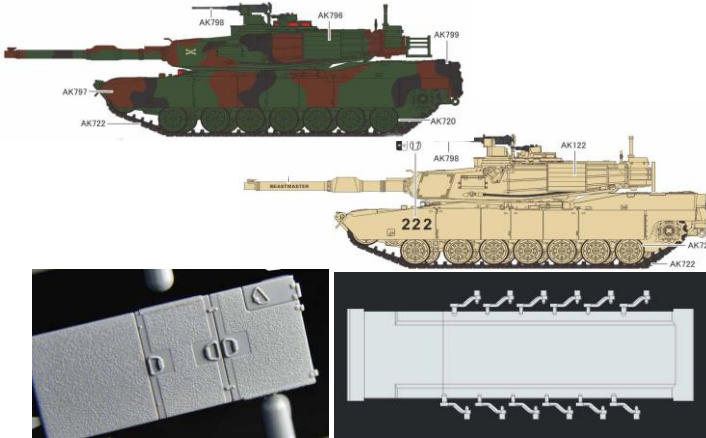

フライホークモデル新製品のご案内

1/72 M1A2 SEP 主力戦車

M1エイブラムスは1981年に正式採用されて以来、様々な改修が行われました。M1A2においてM1A1の電子機器類などの情報共有能力などが強化されました。キットでは更にSEP(システム拡張パッケージ)が付加されたのタイプを再現しています。フライホークモデルでは履帯の組立、溶接部および滑り止めの表現など1/72とは思えない表現に挑戦しています。エッチングパーツ付き、マーキング5種

品番	品名	Code	税抜 小売価格	御注文(個)
FLYFH 3300	1/72 アメリカ主力戦車 M1A2 SEP	6921970400468	¥3,900	

ご注文締切 月 日

貴店名

問屋様名

(株)ビーバーコーポレーション

こちらの注文書は <http://beavercorp.jp>

よりPDFでダウンロードが可能です