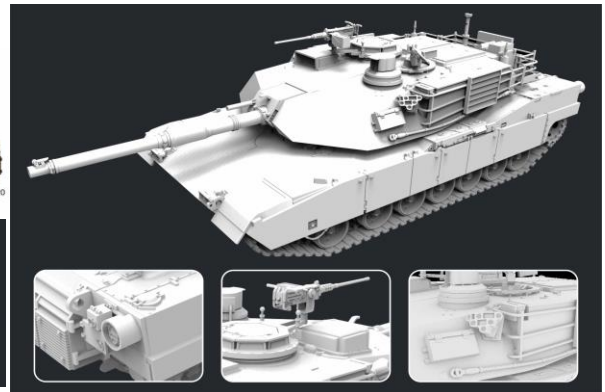

フライホークモデル新製品のご案内

1/72 M1A2 SEP 主力戦車

M1エイブラムスは1981年に正式採用されて以来、様々な改修が行われました。M1A2においてM1A1の電子機器類などの情報共有能力などが強化されました。キットでは更にSEP(システム拡張パッケージ)が付加されたのタイプを再現しています。フライホークモデルでは履帯の組立、溶接部および滑り止めの表現など1/72とは思えない表現に挑戦しています。エッチングパーツ付き、マーキング5種

品番	品名	Code	税抜 小売価格	御注文(個)
FLYFH 3300	1/72 アメリカ主力戦車 M1A2 SEP	6921970400468	¥3,900	

ご注文締切 月 日

貴店名

問屋様名

(株)ビーバーコーポレーション

こちらの注文書は <http://beavercorp.jp>

よりPDFでダウンロードが可能です