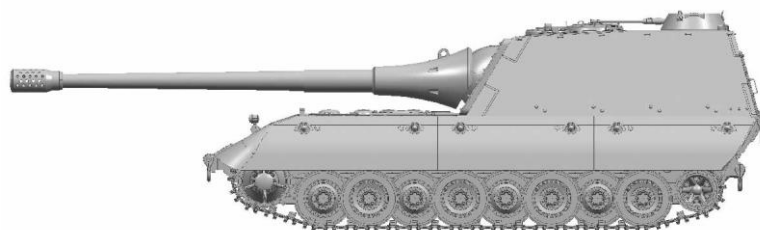

# アミュージングホビー新製品のご案内

ドイツ E-100 駆逐戦車

E100駆逐戦車は終戦時に車体のみ完成していたE100超  
重戦車に更なる攻撃力をもつ対戦車砲を搭載した計画車両  
です。プランのみでしたが、アミュージングホビーがキット化し  
ました。

品番	品名	Code	税抜 小売価格	御注文(個)
AMH 35A017	1/35 ドイツ E-100 駆逐戦車	6954248835174	¥5,800	