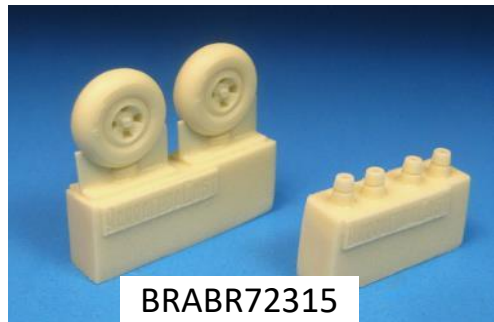

ご予約承ります 9月入荷予定

2017.8.4

バラクーダスタジオ新商品のご案内 1/2

アメリカのバラクーダスタジオのご案内です。このメーカーはプロモデラーのロイ・サザーランド氏が設立し、アフターパーツやデカールを専門として数多くの素晴らしいディテールアップパーツを製作しているメーカーです。今回ご紹介するのは1/72、1/48、1/32と1/24スケールのレジン製パーツ&塗装マスクシール10点です。

BRABR72315