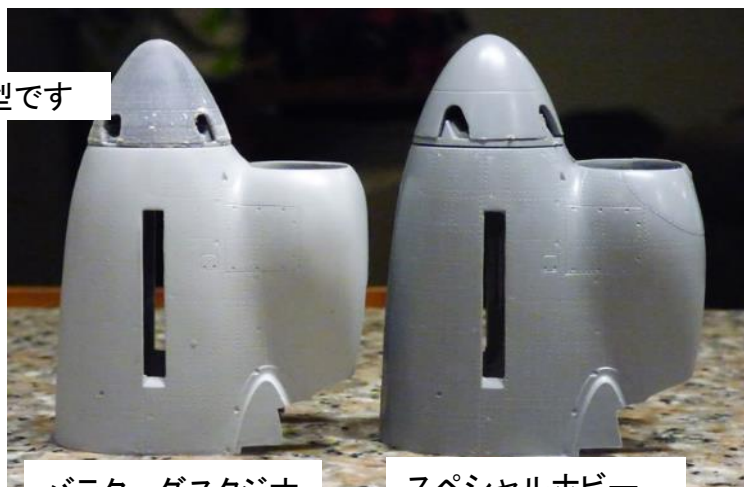

# ご予約承ります 9月入荷予定 バラクーダスタジオ新商品のご案内 2/2

2017.8.4

BRABM72324

BRABR32332

BRABR24325

スペシャルホビー 1/32 テンペストMk.Vの機首、スピナーとプロペラをより実機に近い形に修正するレジン製パーツです。ラジエーターの空気取入口もよりシャープになります。

バラクーダスタジオ  
のパーツ

※画像は試作原型です