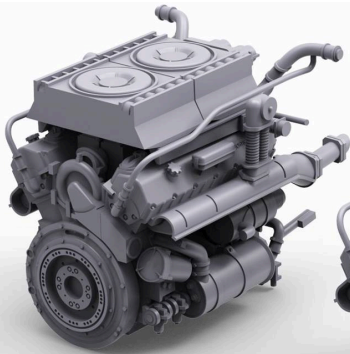

TREX Designed by
T-Rex Studio
in China
To Be Continued...

つづく

近日発売予定

HL 230