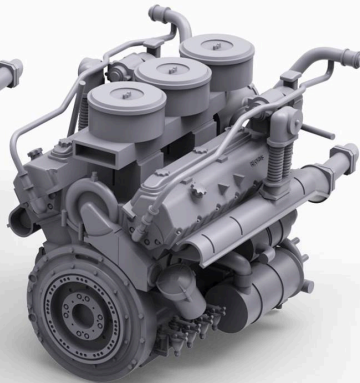

Panther Ausf.A Family V号戦車パンターA型シリーズ

Hulls 車体バリエーション

TREX Designed by
T-Rex Studio
in China
To Be Continued...

つづく

近日発売予定

HL 230

HL 210