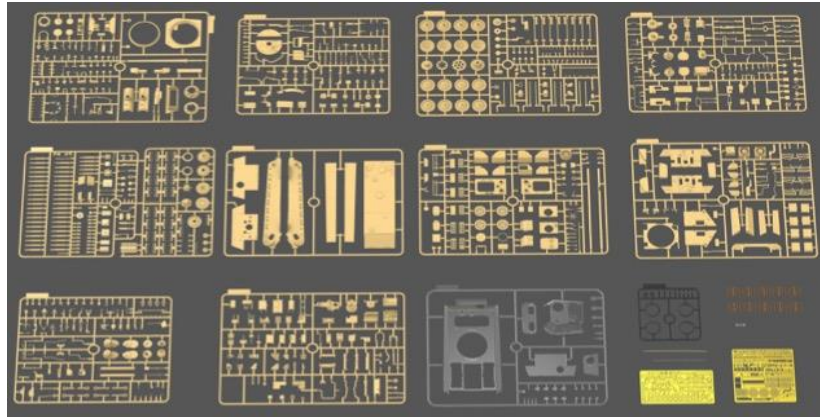

ご予約承ります 1月入荷予定です

2017.12.20

ライフフィールドモデル新商品のご案内

PANTHER Ausf.G Early/Late Versions w/ Full Interior
 Panzerkampfwagen "Panther" Ausf.G (Sd.kfz.171)

Clear Turret & Upper Hull Parts Limited Edition

THIS IS NOT A TOY
 UNASSEMBLED MODEL KIT
 FIGURES AND CANVAS NOT INCLUDED
 FOR SKILLED MODELERS AGED 14 AND ABOVE

限定商品

- ▶ Movable design for track links, suspension system, artillery and other components
- ▶ Provide a set of 800mm steel road wheels which can be used for after April 1945
- ▶ Offer of a special gift of three kinds of drawings authorized by the famous Japanese military painter Mr. Kei Endou

※フィギュアとキャンバスカバーは付属していません。

ライフフィールドモデル新商品の1/35ドイツ軍パンターG型 限定版のご案内です。限定版の特典として砲塔と車体上部が含まれるランナーがクリア成型になっています(限定版生産ロット終了後は通常のプラスチック成型となります)。

- 前期型か後期型のどちらかを選択して再現できます
 - フルインテリア仕様
 - サスペンションは可動式
 - 転輪はゴム縁付きタイプと800mmスチールタイプが付属
 - 遠藤慧氏によるカラーチャート3種類付き
- ※パッケージイラストのフィギュアとキャンバスカバーは付属していません。

品番	品名	JAN Code	税抜 小売価格	御注文(個)
RFM 5016	1/35 パンターG型 Sd.Kfz. 171 前期型/後期型 w/フルインテリア 限定版	4897062620149	¥9,800	NEW!

ご注文締切日 月 日 ()

貴店名	問屋様名

こちらの注文書は <http://beavercorp.jp> よりPDFでダウンロードが可能です