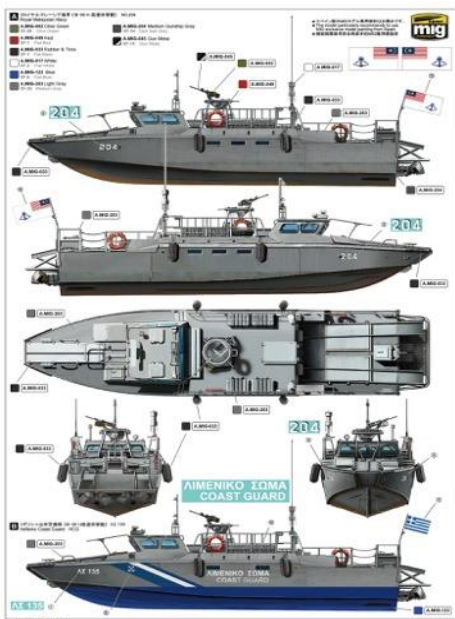

TIGER MODEL 2017 1/35 CB 90 FAST ASSAULT CRAFT ITEM:6290

タイガーモデルの新商品 1/35 CB90 高速攻撃艇のご案内です。インテリアと2基のエンジンが再現されています。エッチングパーツ、クリアパーツと展示台、そしてマーキングが2種類(マレーシア海軍とギリシャ沿岸警備隊)付属しています。

品番	品名	JAN Code	税抜 小売価格	御注文(個)
TML6293	1/35 CB90 高速攻撃艇	4897061660252	¥14,200	NEW!

ご注文締切日 月 日 ( )

貴店名 問屋様名