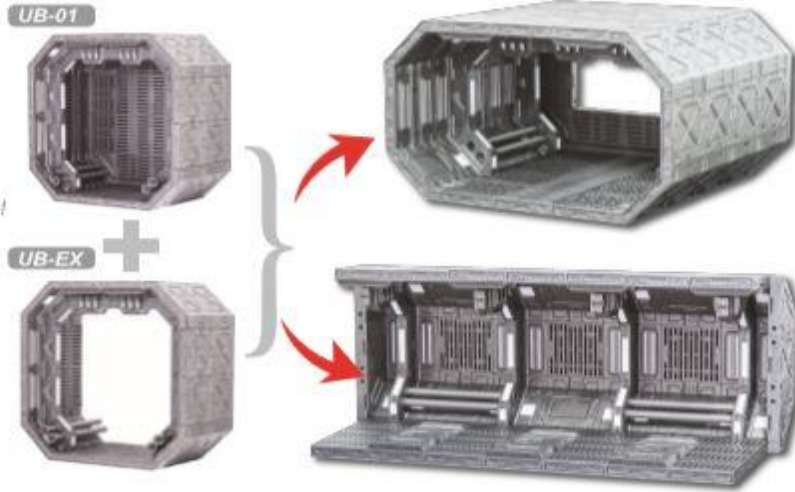

ご注文締切日 月 日 ( )

貴店名 問屋様名

**NOVA**

ノヴァ新製品のご案内 2/3

**THE UBIQUITOUS**

ノヴァ製品の取扱いを開始いたします。

1/12～1/7サイズのフィギュアにピッタリのモジュラータイプのSF宇宙船風インテリアセットのご案内です。DDCUB-01LSはDDCUB-01の一部パーツにLEDとUSBコネクタが埋め込まれたブロックとUSBケーブル、リモコンと赤外線受光部のケーブルが入ったセットです。本体は丈夫なABS製で組み立てには接着剤は不要です。パーツの組み合わせによって様々なSF風セットを作ることが可能です。

↑パッケージです。サイズはDDCUB-01と同じ(L27xW24xH19(それぞれcm))です。スリーブ付き(スリーブのウインドウでDDCUB-01とDDCUB-01LSを分けています※写真はDDCUB-01のもの)。

↑組み合わせの一例です(上記以外にもより多くの組み合わせが可能となっております)。

※LED点灯時のイメージです。

↑パーツの種類は31種でパーツ総数は364点(リモコンx1含む)です。※パーツ内容はDDCUB-01とは異なります。

1/12～1/7サイズのフィギュアにピッタリのモジュラータイプのSF宇宙船風インテリアセットのご案内です。DDCUB-EXはDDCUB-01・DDCUB-01LS用の拡張キットです(この商品にDDCUB-01は含まれていません)。丈夫なABS製で組み立てには接着剤は不要です。この拡張キットを組み合わせることによりさらに多くのバリエーションを作ることが可能になります。

The UBIQUITOUS, UB-EX (Expansions sets) can be combined together with UB-01 [Standard] & UB-01LS [Light Studio] to form a bigger diorama set and enhance your collecting experience!