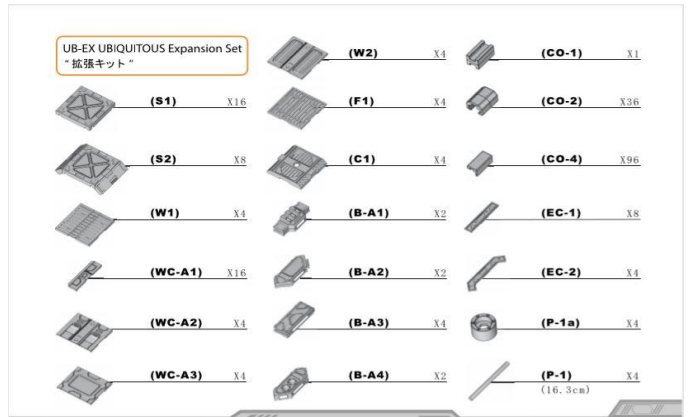

↑パッケージです。サイズはDDCUB-01と同じ(L27xW24xH19(それぞれcm))です。スリーブ付き(スリーブのウインドウでDDCUB-01とDDCUB-01LSを分けています※写真はDDCUB-01のもの)。

↑組み合わせの一例です(上記以外にもより多くの組み合わせが可能となっております)。

※LED点灯時のイメージです。

↑パーツの種類は31種でパーツ総数は364点(リモコンx1含む)です。※パーツ内容はDDCUB-01とは異なります。

1/12～1/7サイズのフィギュアにピッタリのモジュラータイプのSF宇宙船風インテリアセットのご案内です。DDCUB-EXはDDCUB-01・DDCUB-01LS用の拡張キットです(この商品にDDCUB-01は含まれていません)。丈夫なABS製で組み立てには接着剤は不要です。この拡張キットを組み合わせることによりさらに多くのバリエーションを作ることが可能になります。

The UBIQUITOUS, UB-EX (Expansions sets) can be combined together with UB-01 [Standard] & UB-01LS [Light Studio] to form a bigger diorama set and enhance your collecting experience!

**UB-EX**

Size (L x W x H) 22 x 20 x 19 cm  
 Weight: 1.6 Kg ea.  
 Carton Size 46.2 x 21.6 x 40 cm  
 Pcs per carton: 4 pcs  
 Material: ABS Plastic

↑組み合わせの一例です(上記以外にもより多くの組み合わせが可能となっております)。

↑パッケージです。

↑パーツの種類は20種でパーツ総数は227点です。