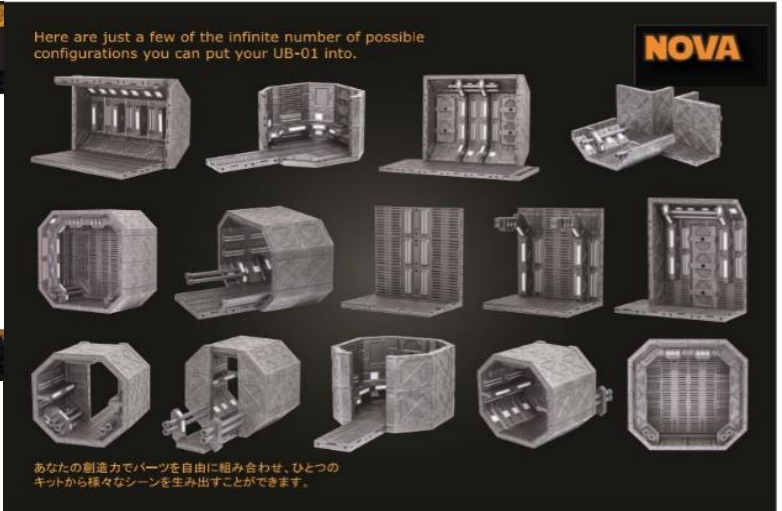

**NOVA**

ノヴァ新製品のご案内 1/3

**THE UBIQUITOUS**

ノヴァ製品の取扱いを開始いたします。

1/12～1/7サイズのフィギュアにピッタリのモジュラータイプのSF宇宙船風インテリアセットのご案内です。丈夫なABS製で組み立てには接着剤は不要です。パーツの組み合わせによって様々なSF風セットを作ることが可能です。

↑組み合わせの一例です(上記以外にもより多くの組み合わせが可能となっております)。

UB-01 UBIQUITOUS "ベースモデル"	(S-A1) X4	(WC-A2) X4	(CO-1) X1
(S-A2) X8	(WC-A3) X4	(CO-2) X60	
(S1) X20	(W2) X4	(CO-3) X12	
(S2) X8	(F1) X4	(CO-4) X156	
(S-W1) X4	(C1) X4	(EC-1) X8	
(S-W2) X8	(B-A1) X2	(EC-2) X4	
(W1) X8	(B-A2) X2	(P-1a) X4	
(WC-A1) X16	(B-A3) X4	(P-1) X4	16.3cm
	(B-A4) X2		

パーツの種類は25種でパーツ総数は355点です。

↑パッケージです。スリーブ付き(スリーブのウインドウでDDCUB-01とDDCUB-01LSを分けています)。パッケージサイズ:L27xW24xH19(それぞれcm)。

品番	品名	JAN Code	税抜 小売価格	御注文(個)
DDC UB-01	ザ・ユビキタス「ベースキット」	4589913242067	¥13,700	NEW!

※商品の仕様は変更になる場合がございます。予めご了承ください。

↑パッケージです。サイズはDDCUB-01と同じ(L27xW24xH19(それぞれcm))です。スリーブ付き(スリーブのウインドウでDDCUB-01とDDCUB-01LSを分けています※写真はDDCUB-01のもの)。

↑組み合わせの一例です(上記以外にもより多くの組み合わせが可能となっております)。

※LED点灯時のイメージです。

↑パーツの種類は31種でパーツ総数は364点(リモコンx1含む)です。※パーツ内容はDDCUB-01とは異なります。