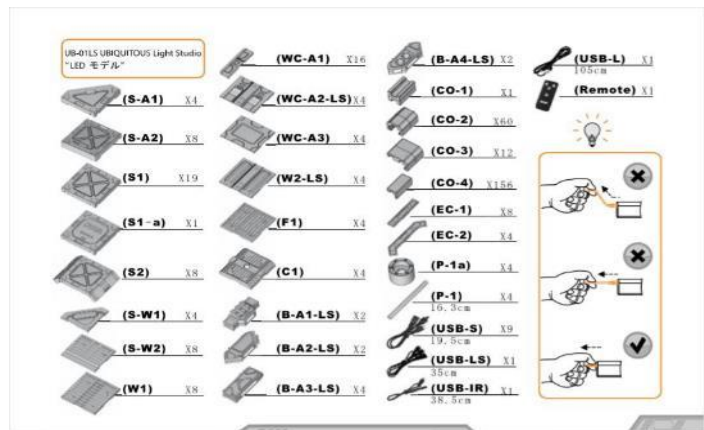

パーツの種類は25種でパーツ総数は355点です。

↑パッケージです。スリーブ付き(スリーブのウインドウでDDCUB-01とDDCUB-01LSを分けています)。パッケージサイズ:L27xW24xH19(それぞれcm)。

品番	品名	JAN Code	税抜 小売価格	御注文(個)
DDC UB-01	ザ・ユビキタス「ベースキット」	4589913242067	¥13,700	NEW!

※商品の仕様は変更になる場合がございます。予めご了承ください。

ご注文締切日 月 日 ( )

貴店名 問屋様名

**NOVA**

ノヴァ新製品のご案内 2/3

**THE UBIQUITOUS**

ノヴァ製品の取扱いを開始いたします。

1/12～1/7サイズのフィギュアにピッタリのモジュラータイプのSF宇宙船風インテリアセットのご案内です。DDCUB-01LSはDDCUB-01の一部パーツにLEDとUSBコネクタが埋め込まれたブロックとUSBケーブル、リモコンと赤外線受光部のケーブルが入ったセットです。本体は丈夫なABS製で組み立てには接着剤は不要です。パーツの組み合わせによって様々なSF風セットを作ることが可能です。

↑パッケージです。サイズはDDCUB-01と同じ(L27xW24xH19(それぞれcm))です。スリーブ付き(スリーブのウインドウでDDCUB-01とDDCUB-01LSを分けています※写真はDDCUB-01のもの)。

↑組み合わせの一例です(上記以外にもより多くの組み合わせが可能となっております)。

※LED点灯時のイメージです。

↑パーツの種類は31種でパーツ総数は364点(リモコンx1含む)です。※パーツ内容はDDCUB-01とは異なります。

**UB-EX**

Size (L x W x H) 22 x 20 x 19 cm  
 Weight: 1.6 Kg ea.  
 Carton Size 46.2 x 21.6 x 40 cm  
 Pcs per carton: 4 pcs  
 Material: ABS Plastic

↑組み合わせの一例です(上記以外にもより多くの組み合わせが可能となっております)。

↑パッケージです。

↑パーツの種類は20種でパーツ総数は227点です。