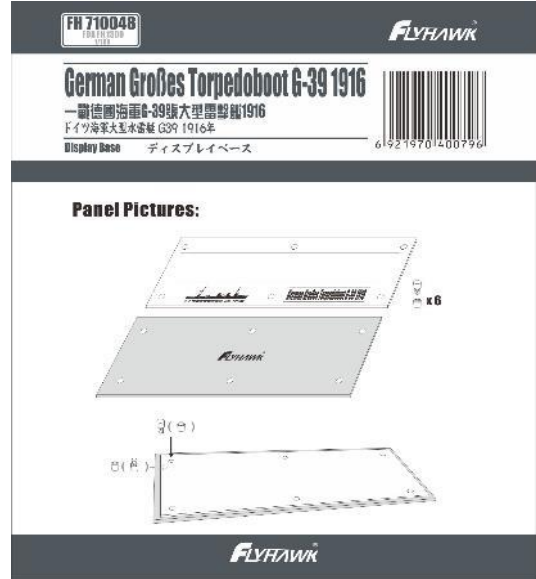

## フライホークモデル新製品のご案内

ドイツ海軍大型水雷艇G39 1916年用ディテールアップパーツです

FLYFH710047

FLYFH710048

FLYFH710049

画像は商品パッケージとは異なります。

品番	品名	Code	税抜 小売価格	御注文(個)
FLYFH 710047	1/700 第一次大戦 ドイツ海軍大型水雷艇 G39 1916 年 エッチングシート (フライホークモデル用)	6921970400789	¥1,500	
FLYFH 710048	1/700 第一次大戦 ドイツ海軍大型水雷艇 G39 1916 年 ディスプレイベース (フライホークモデル用)	6921970400796	¥4,400	
FLYFH 710049	1/700 第一次大戦 ドイツ海軍大型水雷艇 G39 1916 年 マスキングシート (フライホークモデル用)	6921970400802	¥2,100	