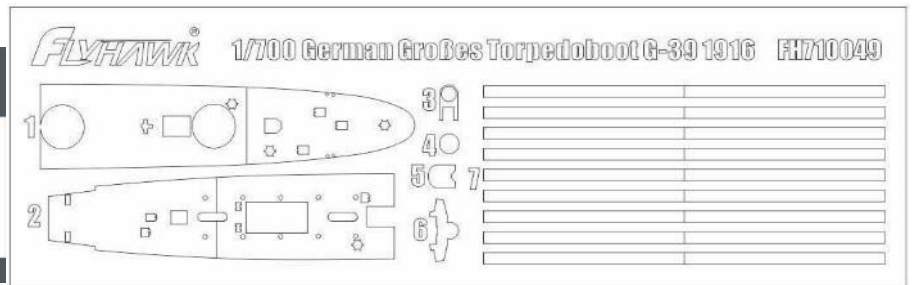

## フライホークモデル新製品のご案内

ドイツ海軍大型水雷艇G39 1916年用ディテールアップパーツです

FLYFH710047

FLYFH710048

FLYFH710049

画像は商品パッケージとは異なります。

品番	品名	Code	税抜 小売価格	御注文(個)
FLYFH 710047	1/700 第一次大戦 ドイツ海軍大型水雷艇 G39 1916 年 エッチングシート (フライホークモデル用)	6921970400789	¥1,500	
FLYFH 710048	1/700 第一次大戦 ドイツ海軍大型水雷艇 G39 1916 年 ディスプレイベース (フライホークモデル用)	6921970400796	¥4,400	
FLYFH 710049	1/700 第一次大戦 ドイツ海軍大型水雷艇 G39 1916 年 マスキングシート (フライホークモデル用)	6921970400802	¥2,100	