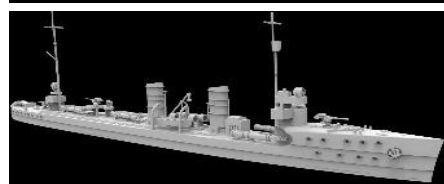

ご予約承ります 6月入荷予定

2018.04.27

FLYHAWK®

フライホークモデル新製品のご案内

FH 1309

German Großes Torpedoboot G-39 1916

ドイツ海軍大型水雷艇 G39 1916年

1/700 SCALE

一戦德國海軍G-39張大型雷撃艦1916

UNASSEMBLED MODEL KIT

ドイツ海軍の大型水雷艇G39級は第一次世界大戦で幅広く使用された艦船です。その大きさは駆逐艦に近く遠洋での大型戦艦を攻撃を考慮されたものでした。G37級はG37~G42までつくられましたが、その中でもG39はユトランド沖海戦での活躍しました。兵装は8.8cm単装砲×3、50cm単発魚雷発射管×2、50cm連装魚雷発射管×2で全長は79.5mというものでした。