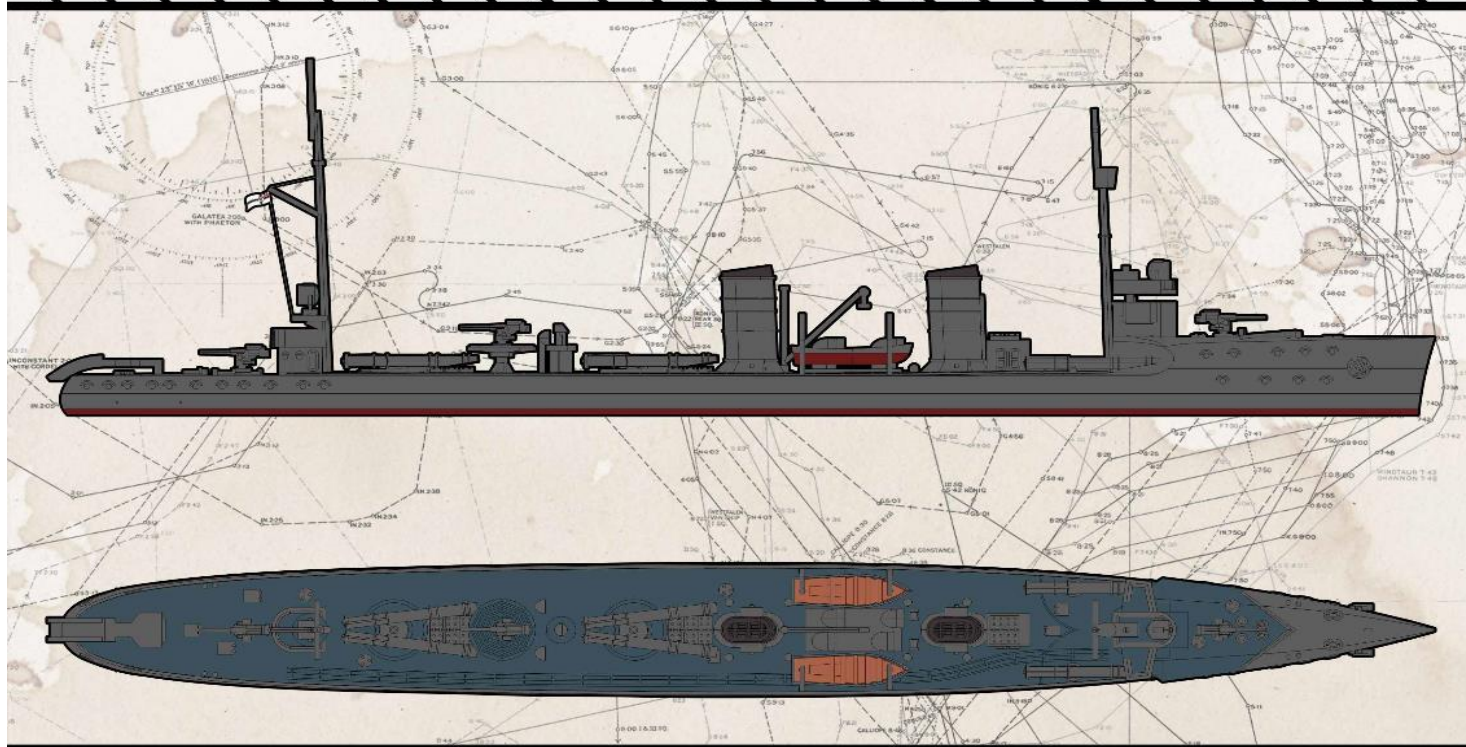

ご予約承ります 6月入荷予定

2018.04.27

FLYHAWK®

フライホークモデル新製品のご案内

FH 1309

German Großes Torpedoboot G-39 1916

ドイツ海軍大型水雷艇 G39 1916年

1/700 SCALE

一戦德國海軍G-39張大型雷撃艦1916

UNASSEMBLED MODEL KIT

ドイツ海軍の大型水雷艇G39級は第一次世界大戦で幅広く使用された艦船です。その大きさは駆逐艦に近く遠洋での大型戦艦を攻撃を考慮されたものでした。G37級はG37~G42までつくられましたが、その中でもG39はユトランド沖海戦での活躍しました。兵装は8.8cm単装砲×3、50cm単発魚雷発射管×2、50cm連装魚雷発射管×2で全長は79.5mというものでした。