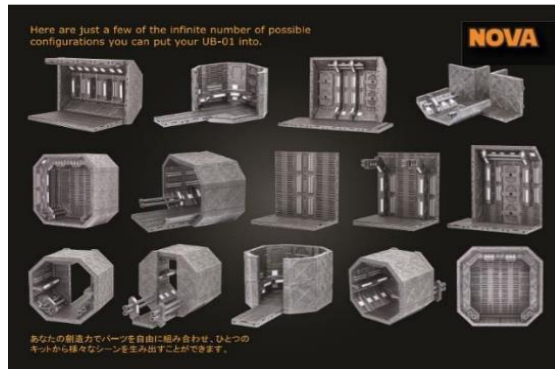

↑ DDCUB-01とDDCUB-01LSの組み合わせの一例です(上記以外にもより多くの組み合わせが可能となっております)。※パーツ内容はDDCUB-01とDDCUB-01LSでは異なります。