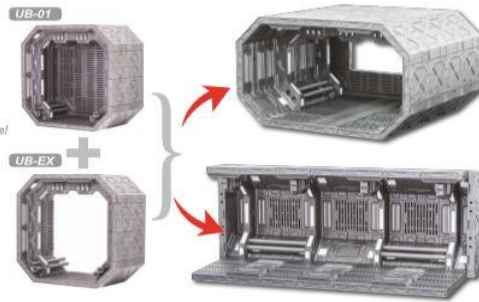

← DDCUB-EXとDDCUB-01の組み合わせの一例です(左記以外にもより多くの組み合わせが可能となっております)。※DDCUB-EXにはDDCUB-01・DDCUB-01LSのパーツは含まれていません。