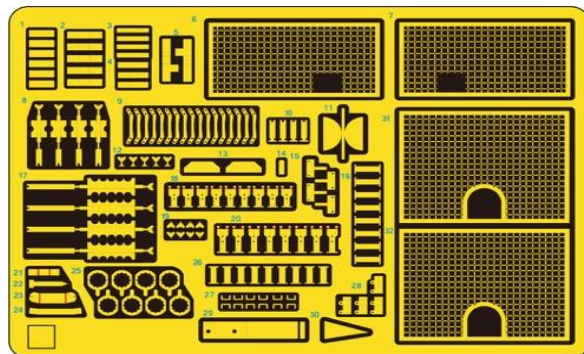

ライフフィールドモデル新商品のご案内

Sd.Kfz.181 Pz.Kpfw. VI Ausf.E
Tiger I Late Production

Two versions can be optional
Interior is not included
Workable track links

No. 007 Commander Vehicle

Standard Later production

↑星形アンテナのエッチングパーツです

ライフフィールドモデルの新商品 1/35 ドイツ軍タイガー I 後期型のご案内です。

- ライフフィールドモデル初の後期型の立体化です(インテリアパーツは付属していません)。
- 履帯は連結組立可動式です。
- 指揮戦車型と通常型の2種類の内どちらかを選択して組むことができます(デカールはミヒャエル・ヴィットマン戦車長乗車のSS第101重戦車大隊007号車、221号車と第505重戦車大隊312号車と第506重戦車大隊の部隊マーク等が付属しています)。
- エッチングパーツ付です。