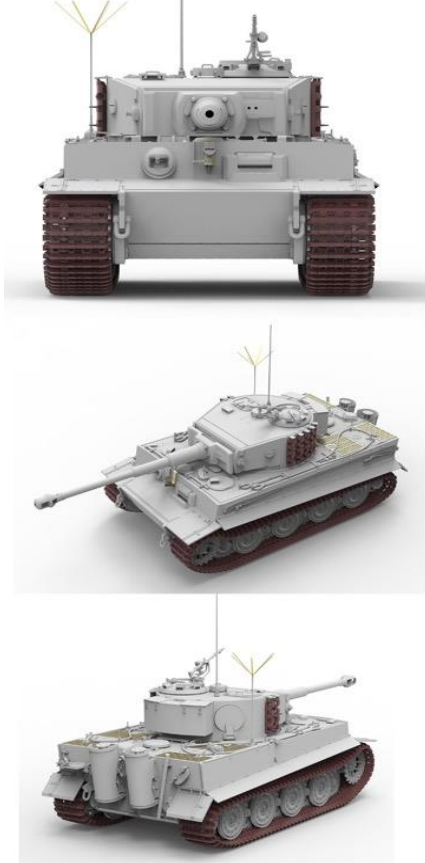

ライフフィールドモデル新商品のご案内

Sd.Kfz.181 Pz.Kpfw. VI Ausf.E
Tiger I Late Production

Two versions can be optional
Interior is not included
Workable track links

No. 007 Commander Vehicle

Standard Later production

↑星形アンテナのエッチングパーツです

ライフフィールドモデルの新商品 1/35 ドイツ軍タイガー I 後期型のご案内です。

- ライフフィールドモデル初の後期型の立体化です(インテリアパーツは付属していません)。
- 履帯は連結組立可動式です。
- 指揮戦車型と通常型の2種類の内どちらかを選択して組むことができます(デカールはミヒャエル・ヴィットマン戦車長乗車のSS第101重戦車大隊007号車、221号車と第505重戦車大隊312号車と第506重戦車大隊の部隊マーク等が付属しています)。
- エッチングパーツ付です。