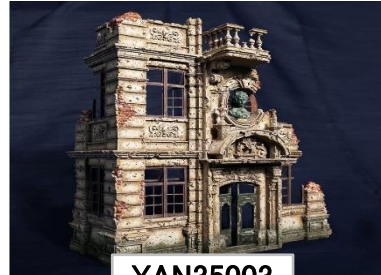

## イエンモデル商品ご案内

第57回静岡ホビーショーで弊社ブースにて展示、ブースを訪れた多くのユーザー様より反響をいただきましたジオラマパーツ専門メーカー、中国のイエンモデルの取扱いを開始いたします。まずは1/35スケールレジン製ストラクチャーセット8点からご案内をいたします。どの商品も素晴らしい精密なディテールで、建物のキットの組み立ては非常に容易です。

YAN35001

YAN35002

YAN35003