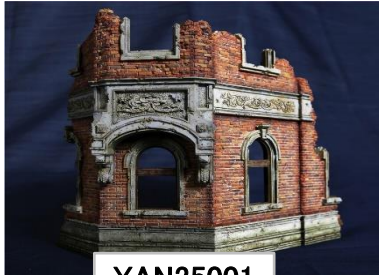

## イエンモデル商品ご案内

第57回静岡ホビーショーで弊社ブースにて展示、ブースを訪れた多くのユーザー様より反響をいただきましたジオラマパーツ専門メーカー、中国のイエンモデルの取扱いを開始いたします。まずは1/35スケールレジン製ストラクチャーセット8点からご案内をいたします。どの商品も素晴らしい精密なディテールで、建物のキットの組み立ては非常に容易です。

YAN35001

YAN35002

YAN35003