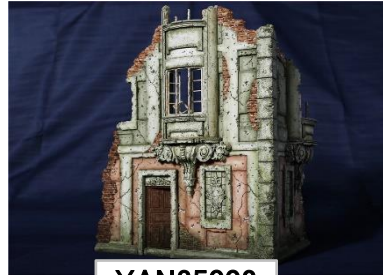

## イエンモデル商品ご案内

第57回静岡ホビーショーで弊社ブースにて展示、ブースを訪れた多くのユーザー様より反響をいただきましたジオラマパーツ専門メーカー、中国のイエンモデルの取扱いを開始いたします。まずは1/35スケールレジン製ストラクチャーセット8点からご案内をいたします。どの商品も素晴らしい精密なディテールで、建物のキットの組み立ては非常に容易です。

YAN35001

YAN35002

YAN35003