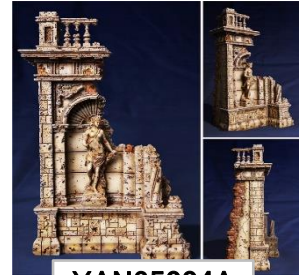

## イエンモデル商品ご案内

第57回静岡ホビーショーで弊社ブースにて展示、ブースを訪れた多くのユーザー様より反響をいただきましたジオラマパーツ専門メーカー、中国のイエンモデルの取扱いを開始いたします。まずは1/35スケールレジン製ストラクチャーセット8点からご案内をいたします。どの商品も素晴らしい精密なディテールで、建物のキットの組み立ては非常に容易です。

YAN35001

YAN35002

YAN35003