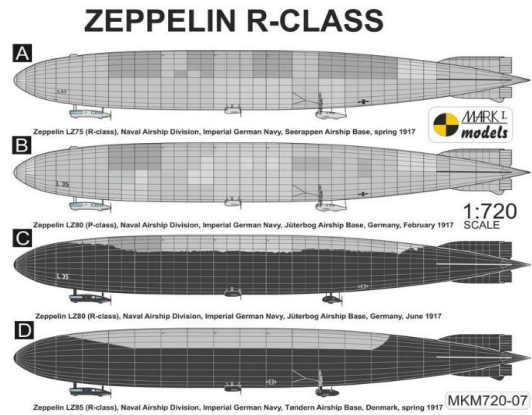

## マークワン新製品のご案内

チェコのマーク1から完全新金型の 1/720 第一次世界大戦 ドイツ R級ツェッペリン2種のご案内です。小スケールですが、アウトラインの捉え方は非常に巧みでディテールも表現豊かです。R級ツェッペリンはP級の実戦経験を参考にし、エンジンを6基搭載したより大きな飛行船として1915年から開発、翌年から実戦配備されイギリスに対し偵察と爆撃を行いました。イギリスの戦闘機の急速な性能改善により高高度まで迎撃が可能になり、最初に生産された5機の内4機がイギリス上空で墜落されると、これ以降製造されたR級は再設計されて軽量化し、高度5000メートルまで飛行可能となりました。各キットには専用ディスプレイスタンドと4種デカールが付属しています。完成時には全長約273mmとなります。

ZEPPELIN R-CLASS

**1:720**  
SCALE

INJECTION-MOULDED  
MODEL KIT

**MKM720-06**

MKM72006

GROßKAMPF-TYP

ZEPPELIN R-CLASS

**1:720**  
SCALE

INJECTION-MOULDED  
MODEL KIT

**MKM720-07**

MKM72007

SUPER-ZEPPELIN

品番	品名	バーコード	税抜 小売価格	御注文(個)
MKM 72006	1/720 R級ツェッペリン 「グロースkamp タイプ」	8592589720063	¥4,300	NEW!
MKM 72007	1/720 R級ツェッペリン 「スーパー ツェッペリン」	8592589720070	¥4,300	NEW!