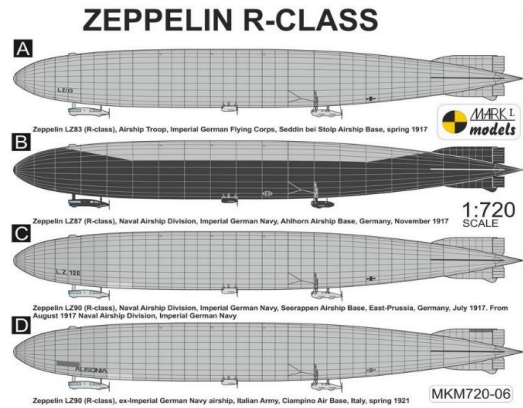

## マークワン新製品のご案内

チェコのマーク1から完全新金型の 1/720 第一次世界大戦 ドイツ R級ツェッペリン2種のご案内です。小スケールですが、アウトラインの捉え方は非常に巧みでディテールも表現豊かです。R級ツェッペリンはP級の実戦経験を参考にし、エンジンを6基搭載したより大きな飛行船として1915年から開発、翌年から実戦配備されイギリスに対し偵察と爆撃を行いました。イギリスの戦闘機の急速な性能改善により高高度まで迎撃が可能になり、最初に生産された5機の内4機がイギリス上空で墜落されると、これ以降製造されたR級は再設計されて軽量化し、高度5000メートルまで飛行可能となりました。各キットには専用ディスプレイスタンドと4種デカールが付属しています。完成時には全長約273mmとなります。

ZEPPELIN R-CLASS

**1:720**  
SCALE

INJECTION-MOULDED  
MODEL KIT

**MKM720-06**

MKM72006

GROßKAMPF-TYP

ZEPPELIN R-CLASS

**1:720**  
SCALE

INJECTION-MOULDED  
MODEL KIT

**MKM720-07**

MKM72007

SUPER-ZEPPELIN

品番	品名	バーコード	税抜 小売価格	御注文(個)
MKM 72006	1/720 R級ツェッペリン 「グロースkamp タイプ」	8592589720063	¥4,300	NEW!
MKM 72007	1/720 R級ツェッペリン 「スーパー ツェッペリン」	8592589720070	¥4,300	NEW!