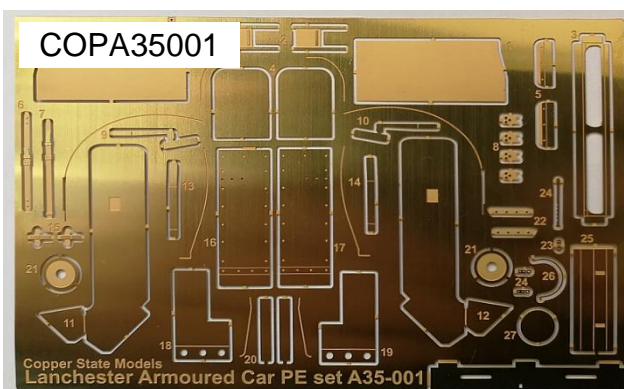

ご予約承ります 6月入荷予定

2018.5.2

コッパーステートモデル新製品のご案内

コッパーステートモデルから新商品の1/35 ランチェスター装甲車クルーフィギュアと専用エッチングパーツの計7点ご案内です。フィギュアはどれも表現力豊かな素晴らしい造形で、エッチングパーツも非常に精密でキットに使用すればよりグレードアップすることができます。

COPF35001

COPF35002

COPF35003

COPF35004

COPF35005

COPF35006

※今回ご案内の商品には1/35 ランチェスター装甲車は付属していません。

品番	品名	JAN Code	税抜 小売価格	御注文(個)
COPF35001	1/35 イギリス 装甲車将校「ティータイム」	4589913246676	¥2,800	NEW
COPF35002	1/35 イギリス 装甲車クルー「ティータイム」	4589913246683	¥2,800	NEW
COPF35003	1/35 イギリス 装甲車クルー w/ショベル	4589913246690	¥2,800	NEW
COPF35004	1/35 イギリス 装甲車将校	4589913246706	¥2,800	NEW
COPF35005	1/35 イギリス 装甲車クルー「見張り役」	4589913246713	¥2,800	NEW
COPF35006	1/35 イギリス 装甲車クルー 着座姿勢	4589913246720	¥2,800	NEW
COPA35001	1/35 ランチェスター装甲車 エッチングパーツ (コッパーステートモデル用)	4589913246737	¥2,300	NEW