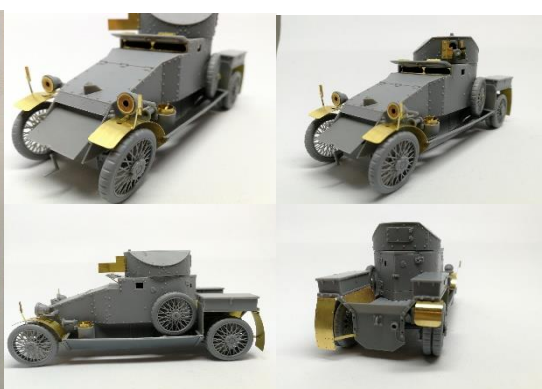

ご予約承ります 6月入荷予定

2018.5.2

コッパーステートモデル新製品のご案内

コッパーステートモデルから新商品の1/35 ランチェスター装甲車クルーフィギュアと専用エッチングパーツの計7点ご案内です。フィギュアはどれも表現力豊かな素晴らしい造形で、エッチングパーツも非常に精密でキットに使用すればよりグレードアップすることができます。

COPF35001

COPF35002

COPF35003

COPF35004

COPF35005

COPF35006

※今回ご案内の商品には1/35 ランチェスター装甲車は付属していません。

品番	品名	JAN Code	税抜 小売価格	御注文(個)
COPF35001	1/35 イギリス 装甲車将校「ティータイム」	4589913246676	¥2,800	NEW
COPF35002	1/35 イギリス 装甲車クルー「ティータイム」	4589913246683	¥2,800	NEW
COPF35003	1/35 イギリス 装甲車クルー w/ショベル	4589913246690	¥2,800	NEW
COPF35004	1/35 イギリス 装甲車将校	4589913246706	¥2,800	NEW
COPF35005	1/35 イギリス 装甲車クルー「見張り役」	4589913246713	¥2,800	NEW
COPF35006	1/35 イギリス 装甲車クルー 着座姿勢	4589913246720	¥2,800	NEW
COPA35001	1/35 ランチェスター装甲車 エッチングパーツ (コッパーステートモデル用)	4589913246737	¥2,300	NEW