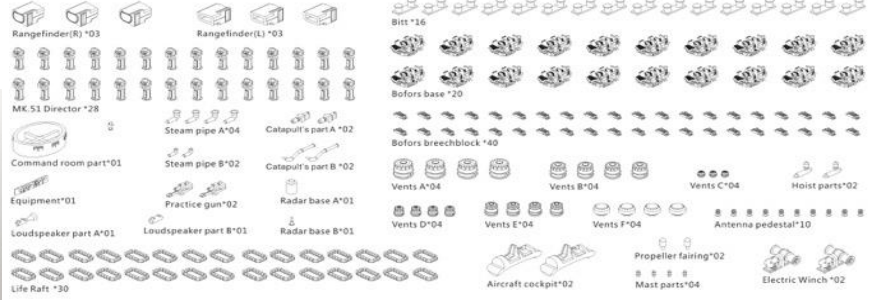

ご予約承ります 7月入荷予定

2018.06.07

ベリーファイア新商品のご案内

ベリーファイアから精密なディテール満載の1/350 艦船用ディテールアップセットのご案内です。内容はエッチング、レジン、真鍮挽物と甲板シールのセットです。

1/350 USS Battleship Missouri Detail Up Set NO.VF350009

CNC Scribed Brass Part:

Resin Part: