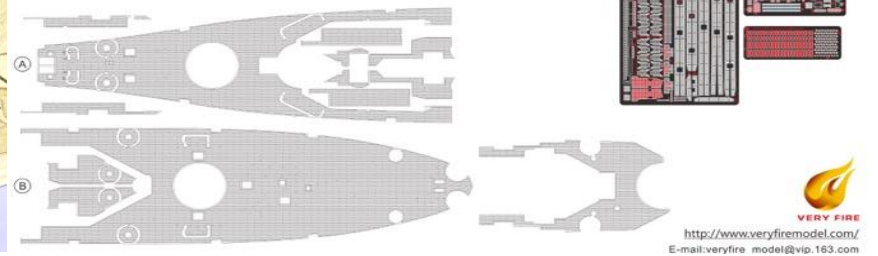

ご予約承ります 7月入荷予定

2018.06.07

ベリーファイア新商品のご案内

ベリーファイアから精密なディテール満載の1/350 艦船用ディテールアップセットのご案内です。内容はエッチング、レジン、真鍮挽物と甲板シールのセットです。

1/350 USS Battleship Missouri Detail Up Set NO.VF350009

CNC Scribed Brass Part:

Resin Part:

Photo Etching:

Wooden Deck:

※本製品はディテールアップセットです。1/350 ミズーリ本体とベースは付属していません。

品番	品名	JAN Code	税抜 小売価格	御注文(個)
VFM 350009	1/350 米海軍戦艦 ミズーリ (BB-63)用 ディテールセット (ベリーファイア VFM350903用)	4589913245716	¥30,500	NEW!

※メーカー都合により入荷予定月と実際の商品仕様が変更になる場合がございます。予めご了承ください。