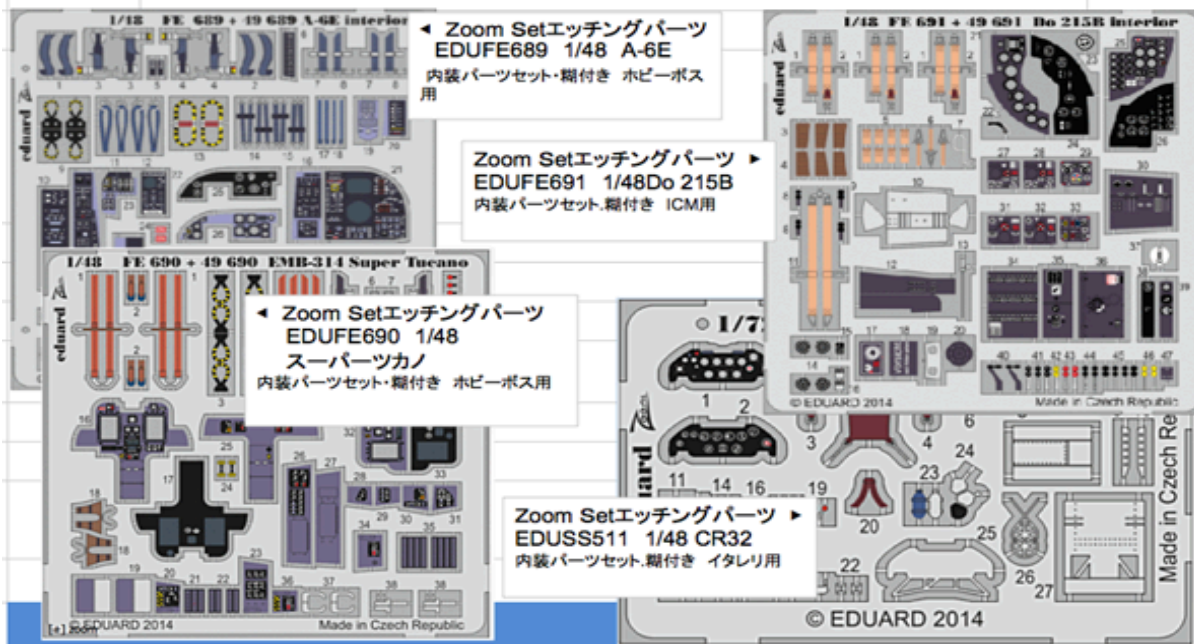

9月下旬入荷新製品 ご予約承ります。

eduard エデュアルド 2014年9月新製品・ご案内 3/3

#	スケール	製品名	JAN code	本体価格	御注文数
■ズームシリーズエッチングパーツ					
EDUFE689	1/48	A-6E 内装パーツセット・糊付き ホビーボス用	8591437386895	¥2,500	
EDUFE690	1/48	EMB-314スーパーツカノパーツセット・糊付き ホビーボス用	8591437386901	¥2,500	
EDUFE691	1/48	Do 215B内装パーツセット・糊付き ICM用	8591437386918	¥2,800	
EDUSS511	1/72	CR.32パーツセット・糊付き イタレリ用	8591437375110	¥2,100	
■マスクシート:ダイカット済み					
EDUCX397	1/72	AH-1マスクシート スペシャルホビー用	8591437503971	¥900	
EDUEX434	1/48	Do 215Bマスクシート ICM用	8591437514342	¥1,500	
EDUEX435	1/48	A-6E マスクシート ホビーボス用	8591437514359	¥1,200	
EDUEX436	1/48	EMB-314スーパーツカノマスクシート ホビーボス用	8591437514366	¥1,200	
EDUJX171	1/32	X-15A マスクシート スペシャルホビー用	8591437541713	¥900	
EDUJX172	1/32	T-33マスクシート スペシャルホビー用	8591437541720	¥1,200	
■ビッグエド:エッチングパーツセット					
EDUBIG3340	1/32	スピットファイアMk.II エッチングパーツセット レベル用	8591437633401	¥7,700	
EDUBIG49110	1/48	F-80 エッチングパーツセット ホビーボス用	8591435491102	¥7,700	
EDUBIG7287	1/72	Fw 200Cエッチングパーツセット トランベッター用	8591437672875	¥6,600	