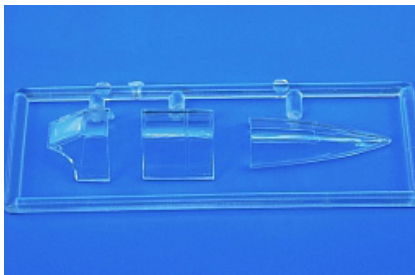

# Ki-61-II Kai

Hien (Production type)

1:48 SCALE  
PLASTIC KIT

48002

計画は1944年2月頃から始められ、エンジンはハ140が搭載、主翼は一型丁に戻された。速度、上昇性能も一型丁より向上し、1万mまで楽に上昇できたとされている。同年、9月より生産は開始されたが、エンジンの生産遅滞の為、完成機は99機とされている。エンジンのない機体が200機以上放置されたものが、後に空冷エンジンを搭載されて五式戦となった。

チェコのRS Modelsから、1/48のキ61-II改が登場します！この機体は1944年2月から開発開始で、飛燕のバリエーションの一つです。キットはインジェクションキットでホイールのレジンパーツ付きです。キャノピーはインジェクションとなります。

品番	品名	JAN Code	税抜 小売価格	御注文(個)
RSM48002	1/48 三式戦 飛燕 2型(キ61-II改)	4580314900792	¥5,900	NEW!