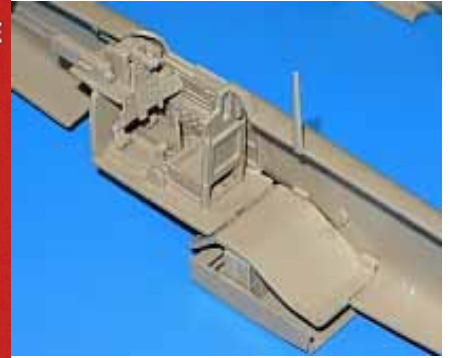

# Ki-61-II Kai

Hien (Production type)

1:48 SCALE  
PLASTIC KIT

48002

計画は1944年2月頃から始められ、エンジンはハ140が搭載、主翼は一型丁に戻された。速度、上昇性能も一型丁より向上し、1万mまで楽に上昇できたとされている。同年、9月より生産は開始されたが、エンジンの生産遅滞の為、完成機は99機とされている。エンジンのない機体が200機以上放置されたものが、後に空冷エンジンを搭載されて五式戦となった。

チェコのRS Modelsから、1/48のキ61-II改が登場します！この機体は1944年2月から開発開始で、飛燕のバリエーションの一つです。キットはインジェクションキットでホイールのレジンパーツ付きです。キャノピーはインジェクションとなります。

品番	品名	JAN Code	税抜 小売価格	御注文(個)
RSM48002	1/48 三式戦 飛燕 2型(キ61-II改)	4580314900792	¥5,900	NEW!