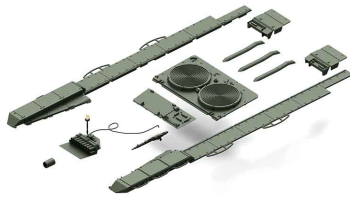

モンモデル新製品のご案内

照準装置は細部まで再現、ハッチは開閉可能

履帯はダブルピン式であっても接着剤不要で作業性良好

可動式履帯と相まってサスペンションは可動

エンジンカバーは分割

サイドスカートは内側まで忠実に再現、鉄道輸送状態も製作可能

1/35 ドイツ主力戦車レオパルト 2A4

第6～8バッチまでのパーツも同梱

レオパルト2A4は重量約55t、最大速度約70km/h、ラインメタル社製44口径120mm滑腔砲を装備しています。西ドイツが開発した第三代主力戦車でソ連のT-80、アメリカM1、日本の90式がこれにあたります。装甲の傾斜は考慮されず平面的な外観が特徴となっています。この無骨なスタイルは各レオパルトの中でも一番の人気と言っても良いでしょう。モンモデルは最新の資料と新製品の度に向上していく技術を惜しみなく投入しました。

品番	品名	バーコード	税抜 小売価格	御注文(個)
MENTS-016	1/35 ドイツ主力戦車 レオパルト 2A4	4897038550715	¥8,500	

1カートン10個入り

御注文締切日 月 日 ()		納品予定日 月
貴店名	問屋様名	 (株)ビーバーコーポレーション