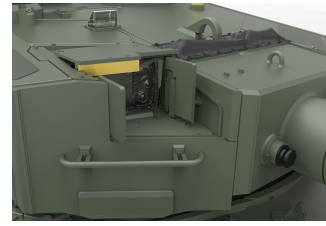

モンモデル新製品のご案内

照準装置は細部まで再現、ハッチは開閉可能

履帯はダブルピン式であっても接着剤不要で作業性良好

可動式履帯と相まってサスペンションは可動

エンジンカバーは分割

サイドスカートは内側まで忠実に再現、鉄道輸送状態も製作可能

1/35 ドイツ主力戦車レオパルト 2A4

第6～8バッチまでのパーツも同梱

レオパルト2A4は重量約55t、最大速度約70km/h、ラインメタル社製44口径120mm滑腔砲を装備しています。西ドイツが開発した第三代主力戦車でソ連のT-80、アメリカM1、日本の90式がこれにあたります。装甲の傾斜は考慮されず平面的な外観が特徴となっています。この無骨なスタイルは各レオパルトの中でも一番の人気と言っても良いでしょう。モンモデルは最新の資料と新製品の度に向上していく技術を惜しみなく投入しました。