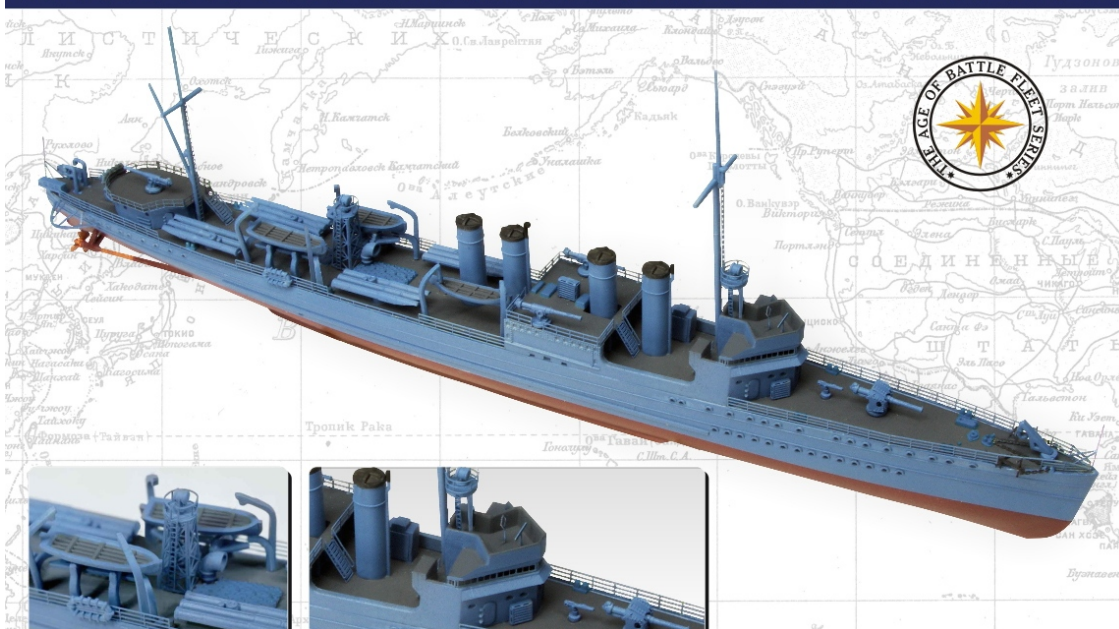

フライホークモデル新製品のご案内

FH 1106 1:700

 美国威克斯级驱逐舰
沃德号DD-139 1941

Wickes Class Destroyer
USS Ward DD-139 1941

UNASSEMBLED MODEL KIT

 NEW
PRODUCT
新品

 封绘: 裴鑫
The cover painting: Pei Xin

E-mail: flyhawkmodelxc@vip.163.com

USSワードはアメリカ海軍のウィックス級駆逐艦の1隻でした。艦名は南北戦争で戦死した北軍ジェームズ・H・ワード中佐に由来します。ワードは、1941年12月7日の日本による真珠湾攻撃前に、日本海軍の特殊潜航艇甲標的を撃沈した艦艇として有名になりました。1943年には高速輸送艦に改装されてガタルカナル方面の護衛輸送に従事します。1944年12月、レイテ島の戦いの中で神風特攻隊の攻撃により沈没。奇しくその日は、真珠湾に於ける最初の戦闘行動からちょうど3年後のことでした。

通常版、エッチングパーツ付です。

限定版には金属砲身、ボラード等とエッチングパーツ付です。

品番	品名	JAN Code	税抜 小売価格	御注文(個)
FLYFH1106	1/700 ウィックス級駆逐艦 USSワード DD-139 1941年 通常版	4580314903052	¥3,100	NEW!
FLYFH1106S	1/700 ウィックス級駆逐艦 USSワード DD-139 1941年 限定版	4580314903069	¥4,800	NEW!