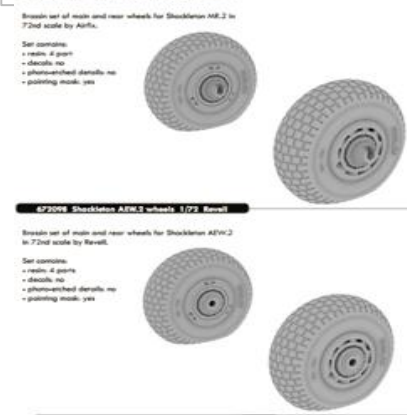

■ブラッシン  
レジンパーツまたはレジン+PE

632074 LAU-10/A ZUNI  
1/32

632076 Mirage IIIc wheels  
1/32 Italeri

648187 AIM-4G  
1/48

648244 Ju 88A wheels early  
1/48 ICM

672092 M-2 Browning guns  
1/72

672096 Fw 190A-5 cockpit  
1/72 Eduard

672097 Shackleton MR.2  
wheels 1/72 Airfix

672098 Shackleton AEW.2  
wheels 1/72 Revell

672099 WGr.21 for Fw 190  
1/72 Eduard

672100 MiG-29A weapons  
set 1/72 Trumpeter

品番	製品名	Code	本体価格	御注文数
■ブラッシン:レジンパーツ				
EDU632074	1/32 LAU-10/A ズーニ 127mmロケット弾ポッド 2個セット	8591437506590	¥1,800	
EDU632076	1/32 ミラージュ IIIc ホイール イタレリ用	8591437506606	¥1,300	
EDU648187	1/48 AIM-4G空対空ミサイル 4個セット	8591437506613	¥1,200	
EDU648244	1/48 Ju 88A 初期型ホイール ICM用	8591437506620	¥900	
EDU672092	1/72 M-2 ブローニング12.7mm機銃 6個セット	8591437506637	¥1,000	
EDU672096	1/72 Fw 190A-5 コックピット エデュアルド用	8591437506644	¥1,800	
EDU672097	1/72 シャクルトン MR.2 ホイール エアフィックス用	8591437506651	¥900	
EDU672098	1/72 シャクルトン AEW.2 ホイール レベル用	8591437506668	¥900	
EDU672099	1/72 Fw 190用 WGr.21ロケット弾 エデュアルド用	8591437506675	¥900	
EDU672100	1/72 MiG-29A ウェポン(ミサイル10発)セット トランペッター用	8591437506682	¥2,700	