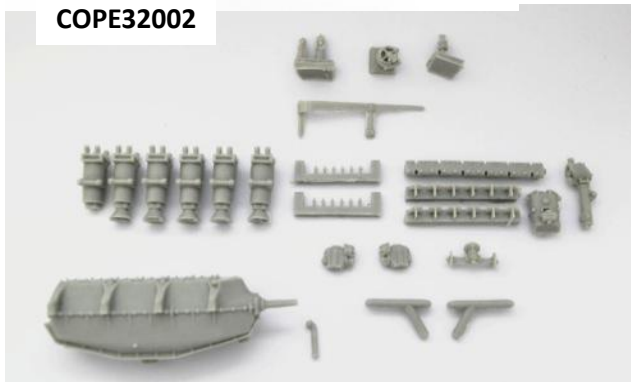

ご予約承ります 7月入荷予定

2016.05.31

コッパーステートモデル新製品のご案内 4/4

コッパーステートモデルは第1次世界大戦時航空機のレジンキットとアクセサリパーツを世におくり続けて20年以上になる歴史のあるメーカーです。1/32エッチングとレジン製のアクセサリが多数です。ディテールアップにオススメです

COPA32103

COPA32131

COPA32136

COPA32182

COPE32002

COPE32003

品番	品名	JAN Code	税抜 小売価格	御注文(個)
COPA 32103	1/32 プロペラボス(エッチングパーツ)	4589913205116	¥800	NEW
COPA 32131	1/32 イギリス機計器(エッチングパーツ)	4589913205123	¥1,500	NEW
COPA 32182	1/32 ドイツ機計器(エッチングパーツ)	4589913205130	¥1,500	NEW
COPA 32136	1/32 フランス/ロシア機計器 (エッチングパーツ)	4589913205147	¥1,500	NEW
COPE 32002	1/32 アウストロ・ダイムラー200馬力 エンジン	4589913205161	¥2,700	NEW
COPE 32003	1/32 アウストロ・ダイムラー160馬力 エンジン	4589913205178	¥2,700	NEW