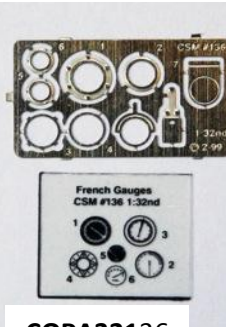

ご予約承ります 7月入荷予定

2016.05.31

コッパーステートモデル新製品のご案内 4/4

コッパーステートモデルは第1次世界大戦時航空機のレジンキットとアクセサリパーツを世におくり続けて20年以上になる歴史のあるメーカーです。1/32エッチングとレジン製のアクセサリが多数です。ディテールアップにオススメです

COPA32103

COPA32131

COPA32136

COPA32182

COPE32002

COPE32003

品番	品名	JAN Code	税抜 小売価格	御注文(個)
COPA 32103	1/32 プロペラボス(エッチングパーツ)	4589913205116	¥800	NEW
COPA 32131	1/32 イギリス機計器(エッチングパーツ)	4589913205123	¥1,500	NEW
COPA 32182	1/32 ドイツ機計器(エッチングパーツ)	4589913205130	¥1,500	NEW
COPA 32136	1/32 フランス/ロシア機計器 (エッチングパーツ)	4589913205147	¥1,500	NEW
COPE 32002	1/32 アウストロ・ダイムラー200馬力 エンジン	4589913205161	¥2,700	NEW
COPE 32003	1/32 アウストロ・ダイムラー160馬力 エンジン	4589913205178	¥2,700	NEW