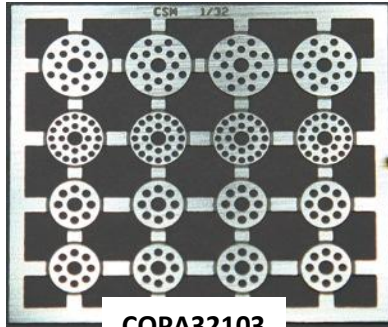

ご予約承ります 7月入荷予定

2016.05.31

コッパーステートモデル新製品のご案内 4/4

コッパーステートモデルは第1次世界大戦時航空機のレジンキットとアクセサリパーツを世におくり続けて20年以上になる歴史のあるメーカーです。1/32エッチングとレジン製のアクセサリが多数です。ディテールアップにオススメです

COPA32103

COPA32131

COPA32136

COPA32182

COPE32002

COPE32003

品番	品名	JAN Code	税抜 小売価格	御注文(個)
COPA 32103	1/32 プロペラボス(エッチングパーツ)	4589913205116	¥800	NEW
COPA 32131	1/32 イギリス機計器(エッチングパーツ)	4589913205123	¥1,500	NEW
COPA 32182	1/32 ドイツ機計器(エッチングパーツ)	4589913205130	¥1,500	NEW
COPA 32136	1/32 フランス/ロシア機計器 (エッチングパーツ)	4589913205147	¥1,500	NEW
COPE 32002	1/32 アウストロ・ダイムラー200馬力 エンジン	4589913205161	¥2,700	NEW
COPE 32003	1/32 アウストロ・ダイムラー160馬力 エンジン	4589913205178	¥2,700	NEW