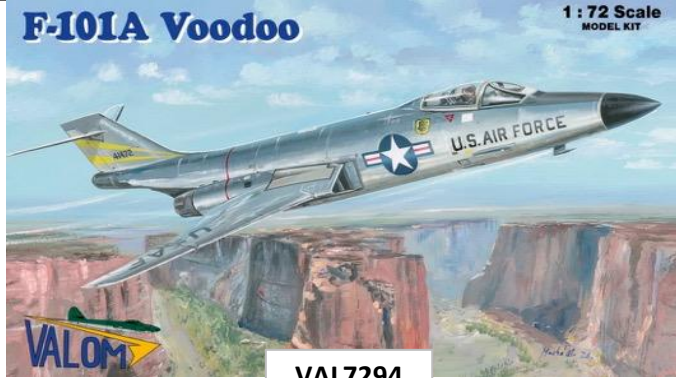

ご予約承ります 6月入荷予定

2016.04.27

バロム新製品のご案内

3/5

ヴードゥーは超音速戦闘機として開発され、迎撃や偵察任務にも使用されました。RF-101Aはカメラを搭載した偵察機であり、F-101Aは長距離護衛戦闘機として計画されましたが、単座戦闘爆撃機として使用されました。

こちらの注文書は <http://beavercorp.jp> よりPDFのダウンロードが可能です

品番	品名	Code	税抜 小売価格	御注文(個)
VAL7292	1/72 RF-101A ヴードゥー	8594054290927	¥6,400	NEW
VAL7294	1/72 F-101A ヴードゥー	8594054290941	¥6,400	NEW