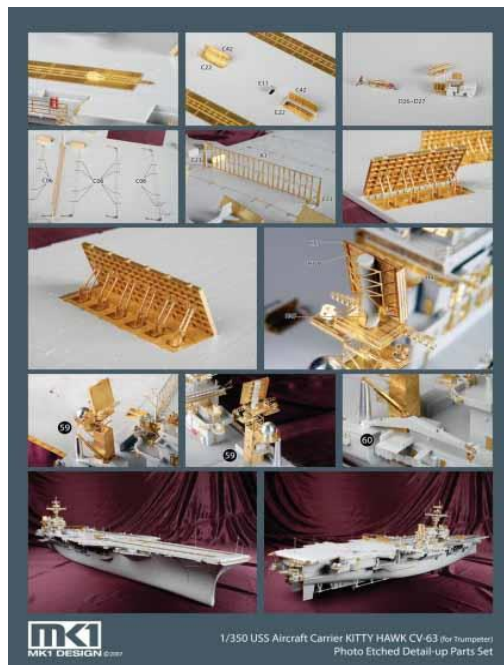

初回入荷後、しばらく品切れしておりました3点が再入荷いたします。
ご予約をお願いいたします。新製品と同時入荷(10月)予定です。

1/350 空母キティホーク デラックスパック (トランペッター用)

内容: カラーエッチングパーツ3枚、エッチングパーツ11枚、
メタルパーツ172個、レジンパーツ27個、ホワイトメタル
2個、メタルチェーン

1/350 アメリカ海軍デッキクルーセット塗装済

1/350 アメリカ海軍デッキクルーセット未塗装

1/350アメリカ海軍デッキクルーセットは塗装済み、未塗装ともにプラスチックキットですので、1/350になるとエッチングでは立体感に欠けると感じていたモデラーには最適です。購入すればすぐに使える塗装済みフィギュアも魅力です。1ランナー10フィギュア(5タイプ)×10枚、塗装済は色違いを含め8タイプ

品番	品名	バーコード	税抜 小売価格	御注文(個)
KALMS 35041	1/350 アメリカ海軍 CV-63 空母キティホーク ディテールアップ デラックスパック (トランペッター用)	8809432470199	¥33,700	
KALKP 03501A	1/350 アメリカ海軍 デッキクルーセット 塗装済	8809432470045	¥2,400	
KALKP 03502A	1/350 アメリカ海軍 デッキクルーセット 未塗装	8809432470182	¥1,100	