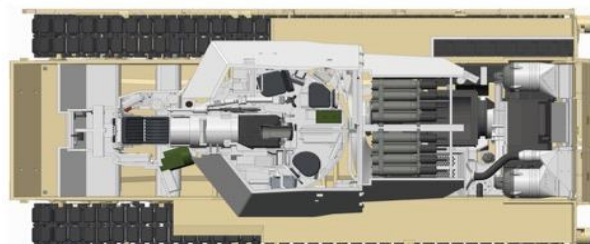

ご予約承ります 10月入荷予定 ライフフィールドモデル新商品のご案内

ライフフィールドモデルの新商品は1/35 米軍M1A1/A2 エーブラムス主力戦車です！M1A1かM1A2を選択できます。そして、パワーユニットまで再現したフルインテリアのスーパーディテールキットです！サスは可動式、履帯は組立式可動です。エッチングパーツ付きで、マーキングは3種類付きです。

品番	品名	JAN Code	税抜 小売価格	御注文(個)
RFM5007	1/35 M1A1/A2 エイブラムス w/フルインテリア 2 in 1	4897062620095	¥11,000	NEW