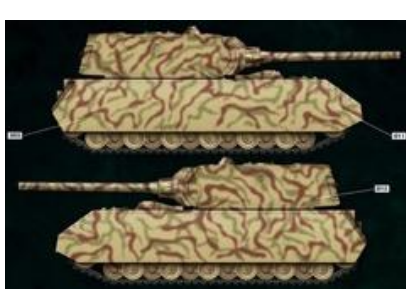

ご予約承ります 3月入荷予定

2015-1-20

タコム新製品のご案内

1/144のラーテ1個と
マウス2個のプラキットが
入っていますよ！

(注意！箱絵に書いてある「ハウニブタイ
プ空飛ぶ円盤」と「V2ロケット」は付属しま
せん。そして、マウスは2個だけです。)

タコムからドイツのペーパープラン陸上巡洋艦ラーテと2台が試作されたマウスのセット(ラーテx1とマウスx2)が発売となります！砲塔旋回、砲身上下可動です。エッチングパーツ付です。マーキングはラーテ3種とマウス2種となります。ラーテの全長を39メートルとすると1/144でもなんと約27cm(マウス約7cmの3倍以上)となります！1/144だからこそ再現可能となったキットです。

ラーテは28cm砲を連装、副砲として12.8cm砲x1、機関砲を装備、車体上面装甲は180mmから350mmとして計画された1,000トンの陸上巡洋艦といえるものでした。しかし計画は1944年に中止されました。

品番	品名	JAN Code	税抜 小売価格	御注文(個)
TKO3001	1/144 陸上巡洋艦 P1000 ラーテ (プロトタイプ)とVIII号超重戦車 マウス	4897051420255	¥5,800	NEW