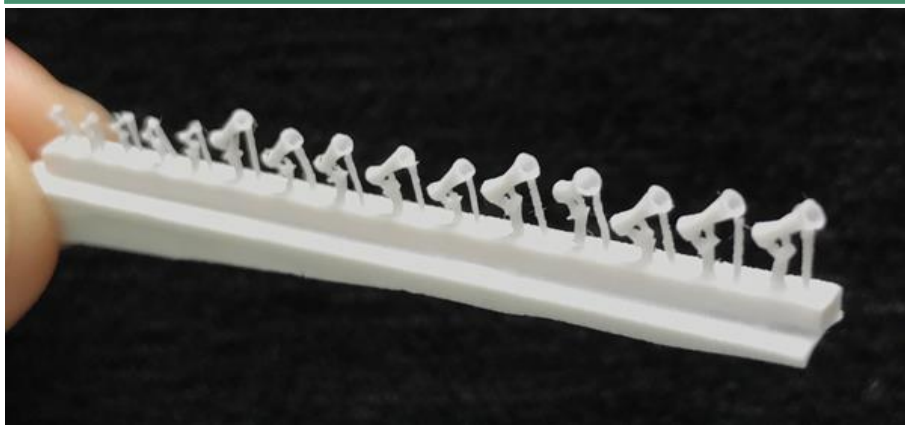

ご予約承ります 11月入荷予定

2017.9.25

クロコ新商品のご案内

第57回全日本模型ホビーショー展示品

ラトビアのクロコから新商品の 1/72 ベンチュリ管のレジン製アフターパーツセットのご案内です。大・中・小の3サイズで各5個ずつ(計15個)入りの便利なセットです。小型機等に多くみられるベンチュリ管ですが、キットでは省略されていることが多く、またパーツの形が成型の都合異なっていたり、オーバースケールであることも多い部品です。クロコの商品は小スケールながらパーツの出来は素晴らしく、取入口はちゃんと開口しています。機体外側に露出している部品でこだわるモデラーも多く、1/72スケールの飛行機モデルファン必携の商品です。

Трубки Вентури

Scale 1/72

Venturi tubes

ベンチュリ管:

航空機の飛行方位計や姿勢指示器などジャイロ機器を駆動する風車をベルヌーイの定理を応用して回すための装置です。

↑上の写真は戦隊の一部の飛燕に取り付けられたジャイロ式照準器を作動させるためのベンチュリ管だと言われています。

品番	品名	Code	税抜 小売価格	御注文(個)
CRO A72001	1/72 ベンチュリ管セット(15個入り)	4589913234260	¥900	NEW!