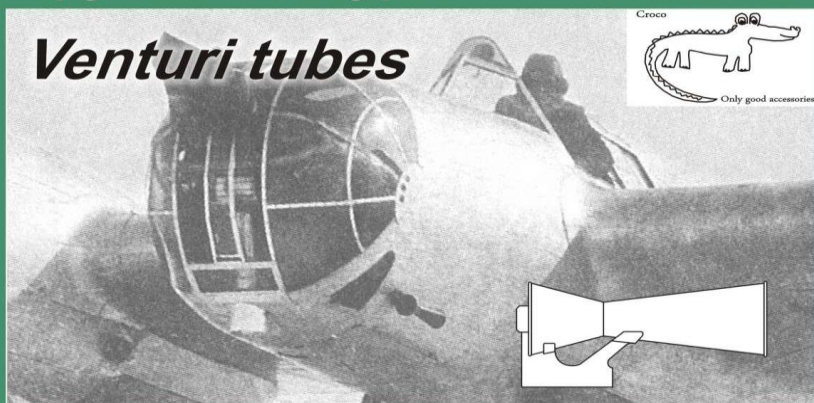

ご予約承ります 11月入荷予定

2017.9.25

クロコ新商品のご案内

第57回全日本模型ホビーショー展示品

ラトビアのクロコから新商品の 1/72 ベンチュリ管のレジン製アフターパーツセットのご案内です。大・中・小の3サイズで各5個ずつ(計15個)入りの便利なセットです。小型機等に多くみられるベンチュリ管ですが、キットでは省略されていることが多く、またパーツの形が成型の都合異なっていたり、オーバースケールであることも多い部品です。クロコの商品は小スケールながらパーツの出来は素晴らしく、取入口はちゃんと開口しています。機体外側に露出している部品でこだわるモデラーも多く、1/72スケールの飛行機モデルファン必携の商品です。

Трубки Вентури

Scale 1/72

Venturi tubes

ベンチュリ管:

航空機の飛行方位計や姿勢指示器などジャイロ機器を駆動する風車をベルヌーイの定理を応用して回すための装置です。

↑上の写真は戦隊の一部の飛燕に取り付けられたジャイロ式照準器を作動させるためのベンチュリ管だと言われています。

品番	品名	Code	税抜 小売価格	御注文(個)
CRO A72001	1/72 ベンチュリ管セット(15個入り)	4589913234260	¥900	NEW!