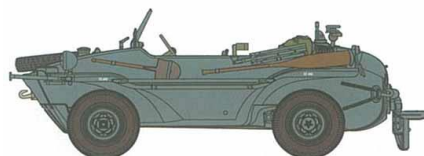

アミュージングホビー新製品のご案内

ヘツアーの後継モデルとして1944年に計画された車両です。サスペンションを強化しエンジンも換装される予定でした。一番の特徴はその主砲で75mm PaK42L/70を装備する計画となっていました。正面装甲は60mmで最高速度は40km/hとされていました。1945年1月には生産計画が立てられましたが、終戦までの数ヶ月間では、生産に移されることはありませんでした。

Pkw.K2s シュビムワーゲン TYPE166

初回限定特典

初回特典としてヒーローの1/35シュビムワーゲンが同梱されています

品番	品名	Code	税抜 小売価格	御注文(個)
AMH 35A021	1/35 ドイツ 駆逐戦車 38(D)	6954248835211	¥3,900	

ご注文締切 月 日

貴店名	問屋様名

こちらの注文書は <http://beavercorp.jp> よりPDFでダウンロードが可能です

(株)ビーバーコーポレーション