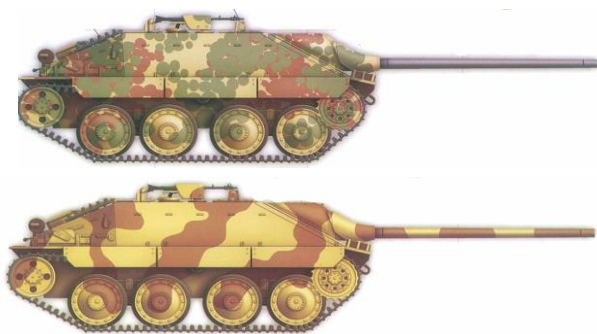

アミュージングホビー新製品のご案内

ヘツアーの後継モデルとして1944年に計画された車両です。サスペンションを強化しエンジンも換装される予定でした。一番の特徴はその主砲で75mm PaK42L/70を装備する計画となっていました。正面装甲は60mmで最高速度は40km/hとされていました。1945年1月には生産計画が立てられましたが、終戦までの数ヶ月間では、生産に移されることはありませんでした。

Pkw.K2s シュビムワーゲン TYPE166

初回限定特典

初回特典としてヒーローの1/35シュビムワーゲンが同梱されています

品番	品名	Code	税抜 小売価格	御注文(個)
AMH 35A021	1/35 ドイツ 駆逐戦車 38(D)	6954248835211	¥3,900	

ご注文締切 月 日

貴店名	問屋様名

こちらの注文書は <http://beavercorp.jp> よりPDFでダウンロードが可能です

(株)ビーバーコーポレーション