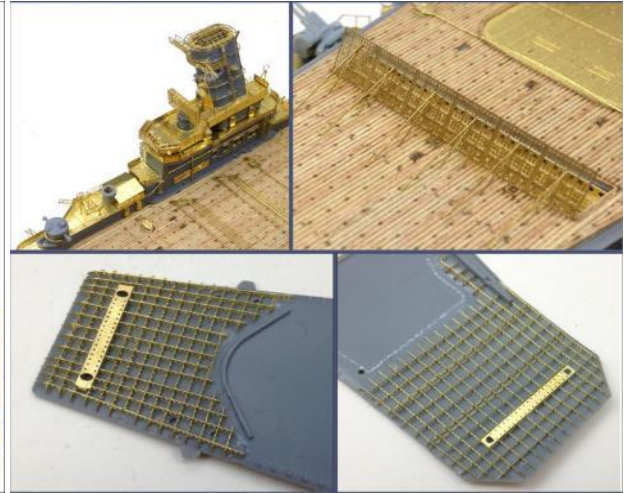

ご予約承ります 12~1月入荷予定

2017.11.10

シップヤードワークス新商品ご案内 1/2

艦船用ディテールアップパーツ専門メーカー、中国のシップヤードワークスから新商品の1/350と1/700スケールスーパーディテールセット2点のご案内です。精密なディテールで、実物のパーツを正確に再現したディテールアップパーツです。

セット内容: 錨用チェーン、
真鍮製砲身(24個)
木製甲板(3枚)
塗装マスクシール(3枚)
エッチングパーツ(8枚)

品番	品名	Code	税抜 小売価格	御注文(個)
SYW S350001	1/350 フランス海軍 戦艦ダンケルク用 スーパーディテール (ホビーボス用)	4589913236370	¥25,900	New!

ご注文締切 月 日 ()

貴店名	問屋様名
こちらの注文書は http://beavercorp.jp よりPDFでダウンロードが可能です	

(株)ビーバーコーポレーション

ご予約承ります 12~1月入荷予定

2017.11.10

シップヤードワークス新商品ご案内 2/2

1/700日本海軍空母飛鷹/隼鷹
 デテールセット(フジミ 43141 or 43142 選択式)
1/700 IJN AIRCRAFT CARRIER
HIYO/JUNYO SUPER DETAIL SET
 (FOR FUJIMI 43141 OR 43142 SELECTIVE)
S700002/3

CHAIN: 1PCS 鎖: 1条

PHOTO ETCHING: 6PCS 複製片: 6張

セット内容:

- ・錨用チェーン
- ・木製甲板、
- ・塗装マスクシール (3枚)
- ・エッチングパーツ (6枚)
- ・フジミの飛鷹か隼鷹をデテールアップするためのセットです (1キット分のパーツが付属しています)。

WOODEN DECK: 1PCS 木甲板: 1張

品番	品名	Code	税抜 小売価格	御注文(個)
SYW S700002/3	1/700 日本海軍 航空母艦 飛鷹 昭和19年 /隼鷹 昭和17年用 スーパーデテール (フジミ用)	4589913236387	¥14,900	New!