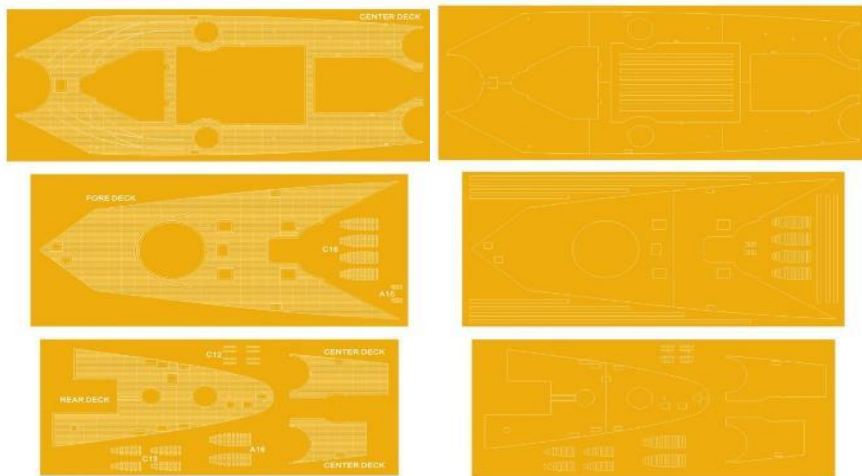

ご予約承ります 12~1月入荷予定

2017.11.10

シップヤードワークス新商品ご案内 1/2

艦船用ディテールアップパーツ専門メーカー、中国のシップヤードワークスから新商品の1/350と1/700スケールスーパーディテールセット2点のご案内です。精密なディテールで、実物のパーツを正確に再現したディテールアップパーツです。

セット内容: 錨用チェーン、
真鍮製砲身(24個)
木製甲板(3枚)
塗装マスクシール(3枚)
エッチングパーツ(8枚)

品番	品名	Code	税抜 小売価格	御注文(個)
SYW S350001	1/350 フランス海軍 戦艦ダンケルク用 スーパーディテール (ホビーボス用)	4589913236370	¥25,900	New!

ご注文締切 月 日 ()

貴店名	問屋様名
こちらの注文書は http://beavercorp.jp よりPDFでダウンロードが可能です	

(株)ビーバーコーポレーション

ご予約承ります 12~1月入荷予定