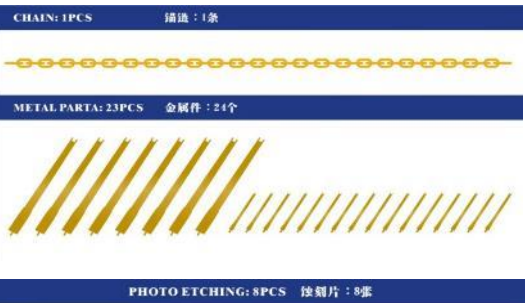

ご予約承ります 12~1月入荷予定

2017.11.10

シップヤードワークス新商品ご案内 1/2

艦船用ディテールアップパーツ専門メーカー、中国のシップヤードワークスから新商品の1/350と1/700スケールスーパーディテールセット2点のご案内です。精密なディテールで、実物のパーツを正確に再現したディテールアップパーツです。

セット内容: 錨用チェーン、
真鍮製砲身(24個)
木製甲板(3枚)
塗装マスクシール(3枚)
エッチングパーツ(8枚)

品番	品名	Code	税抜 小売価格	御注文(個)
SYW S350001	1/350 フランス海軍 戦艦ダンケルク用 スーパーディテール (ホビーボス用)	4589913236370	¥25,900	New!

ご注文締切 月 日 ()

貴店名	問屋様名
こちらの注文書は http://beavercorp.jp よりPDFでダウンロードが可能です	

(株)ビーバーコーポレーション

ご予約承ります 12~1月入荷予定

PHOTO ETCHING: 6PCS 複製片: 6張

セット内容:

- ・錨用チェーン
- ・木製甲板、
- ・塗装マスクシール (3枚)
- ・エッチングパーツ (6枚)
- ・フジミの飛鷹か隼鷹をデテールアップするためのセットです (1キット分のパーツが付属しています)。

WOODEN DECK: 1PCS 木甲板: 1張

品番	品名	Code	税抜 小売価格	御注文(個)
SYW S700002/3	1/700 日本海軍 航空母艦 飛鷹 昭和19年 /隼鷹 昭和17年用 スーパーデテール (フジミ用)	4589913236387	¥14,900	New!