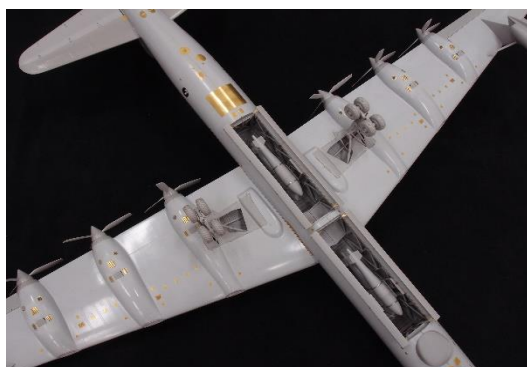

訂正版

ご予約承ります 4~5月入荷予定

2017.11.29

HPHモデル新製品のご案内

チェコのHPHモデルから100個限定生産新商品 1/48 コンベアB-36 ピースメーカーのご案内です。この組み立てキットは胴体や主翼等がFRPで、その他にレジンパーツ、金属パーツやエッチング、デカールとシリアル番号が印刷された証明書が付属しています。冷戦初期の米・戦略航空軍団の象徴となったあの巨大なピースメーカーがそれにふさわしいスケールで登場です。完成時には全長約103cm、全幅約146cmとなります。コックピットや爆弾槽、着陸装置など、すべてがリアルに再現されています。

品番	品名	JANコード	税抜 小売価格	御注文(個)
HPH48046L	1/48 コンベア B-36 ピースメーカー	4589913239197	¥151,000	NEW!

ご注文締切 月 日 ()

貴店名	問屋様名
-----	------

--	--

こちらの注文書は <http://beavercorp.jp> よりPDF のダウンロードが可能です

(株)ビーバーコーポレーション