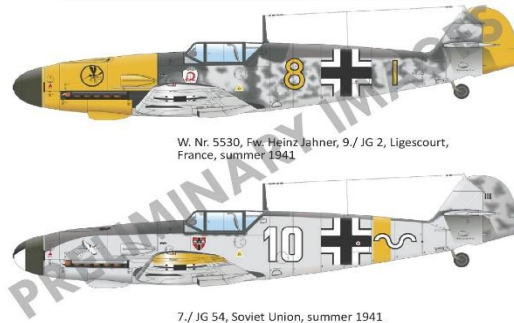

PLASTIC KITS

1/48 MiG-21PFM「ベトナム」↑
リミテッドエディション
・5種ベトナム空軍デカール
・エッチングパーツ

1/48 スピットファイア
Mk.VIII プロフィパック
・6種デカール
・エッチングパーツ
・塗装マスクシール

← 1/48 He280
プロフィパック
・エッチングパーツ
・塗装マスクシール
・3種デカール
・エンジンはHeS 8a &
ユモ004 の2種類付き
久々のリニューアル生産
です

1/48 Bf109F-2
ウィークエンドエディション
・2種デカール付 ↓

■プラスチックモデルキット

品番	製品名	JANコード	本体価格	御注文数
EDU11115	1/48 MiG-21PFM「ベトナム」リミテッドエディション	8591437527120	¥6,000	
EDU70128	1/72 スピットファイアMk.VIII プロフィパック	8591437527137	¥2,400	
EDU8068	1/48 He280 プロフィパック	8591437527144	¥5,000	
EDU84147	1/48 Bf109F-2 ウィークエンドエディション	8591437527168	¥3,300	