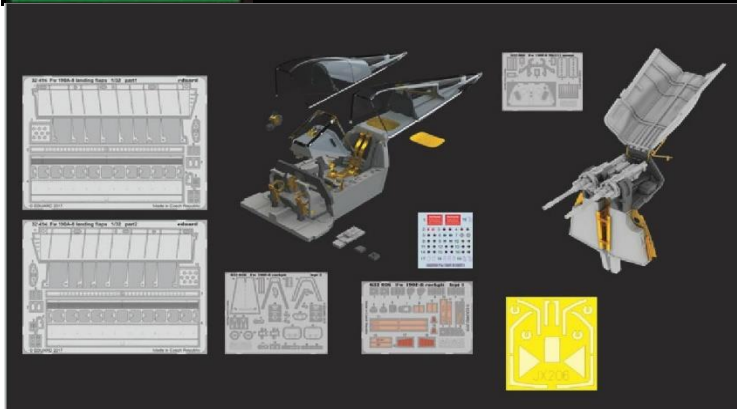

1/48 Bf109F-2
ウィークエンドエディション
・2種デカール付 ↓

■プラスチックモデルキット

品番	製品名	JANコード	本体価格	御注文数
EDU11115	1/48 MiG-21PFM「ベトナム」リミテッドエディション	8591437527120	¥6,000	
EDU70128	1/72 スピットファイアMk.VIII プロフィパック	8591437527137	¥2,400	
EDU8068	1/48 He280 プロフィパック	8591437527144	¥5,000	
EDU84147	1/48 Bf109F-2 ウィークエンドエディション	8591437527168	¥3,300	

御注文締切 月 日()

貴店名

問屋様名

SIN63213 Fw 190A-8 PART I
1/32 Revell

SIN63214 Fw 190A-8/R11 PART II
1/32 Revell

SIN63215 Fw 190A-8 & A-8/R11 PART II
1/32 Revell

ビッグシン:レジンパーツ+PEパーツセット
個別にお買い求めになるより約30%お買
い得です

■ビッグシン:マスクシート+レジンパーツ+エッチングパーツセット

品番	製品名	JANコード	本体価格	御注文数
EDU SIN63213	1/32 Fw190A-8 パート I ビッグシンパーツセット (レベル用) 内容: 632119 コックピット、32414 ランディングフラップ、 JX206 塗装マスクシール、632060 MG131マウントセットの4 種入りのセットです。個別に揃えると合計¥13,000(税抜定価) が¥9,500に。¥3,500お得です。	8591437527410	¥9,500	
EDU SIN63214	1/32 Fw190A-8/R11 パート I ビッグシンパーツセット (レベル用) 内容: 632120 コックピット、32414 ランディング フラップ、JX206 塗装マスクシール、632060 MG131マウント セットの4種入りのセットです。個別に揃えると合計¥13,000 (税抜定価)が¥9,500に。¥3,500お得です。	8591437527427	¥9,500	
EDU SIN63215	1/32 Fw190A-8 & A-8/R11 パート II ビッグシンパーツ セット (レベル用) 内容: 632055 ホイール、632057 ブロンズ製 主脚と脚カバー、632069 プロペラ、632063 エンジンの4種入 りのセットです。個別に揃えると合計¥11,000(税抜定価)が ¥8,500に。¥2,500お得です。	8591437527434	¥8,500	