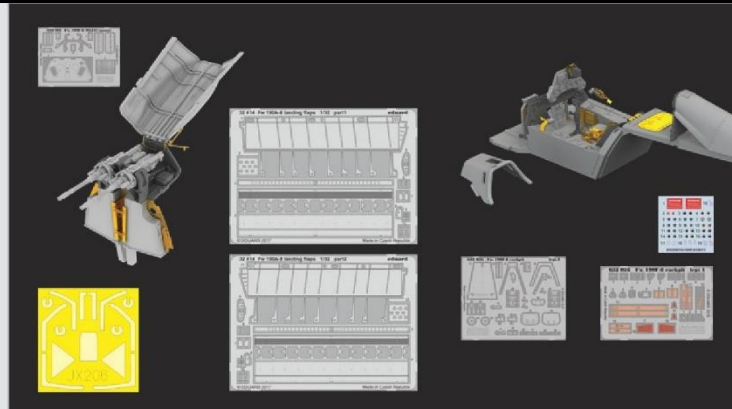

御注文締切 月 日()

貴店名

問屋様名

SIN63213 Fw 190A-8 PART I
1/32 Revell

SIN63214 Fw 190A-8/R11 PART II
1/32 Revell

SIN63215 Fw 190A-8 & A-8/R11 PART II
1/32 Revell

ビッグシン:レジンパーツ+PEパーツセット
個別にお買い求めになるより約30%お買
い得です

■ビッグシン:マスクシート+レジンパーツ+エッチングパーツセット

品番	製品名	JANコード	本体価格	御注文数
EDU SIN63213	1/32 Fw190A-8 パート I ビッグシンパーツセット (レベル用) 内容: 632119 コックピット、32414 ランディングフラップ、 JX206 塗装マスクシール、632060 MG131マウントセットの4 種入りのセットです。個別に揃えると合計¥13,000(税抜定価) が¥9,500に。¥3,500お得です。	8591437527410	¥9,500	
EDU SIN63214	1/32 Fw190A-8/R11 パート I ビッグシンパーツセット (レベル用) 内容: 632120 コックピット、32414 ランディング フラップ、JX206 塗装マスクシール、632060 MG131マウント セットの4種入りのセットです。個別に揃えると合計¥13,000 (税抜定価)が¥9,500に。¥3,500お得です。	8591437527427	¥9,500	
EDU SIN63215	1/32 Fw190A-8 & A-8/R11 パート II ビッグシンパーツ セット (レベル用) 内容: 632055 ホイール、632057 ブロンズ製 主脚と脚カバー、632069 プロペラ、632063 エンジンの4種入 りのセットです。個別に揃えると合計¥11,000(税抜定価)が ¥8,500に。¥2,500お得です。	8591437527434	¥8,500	