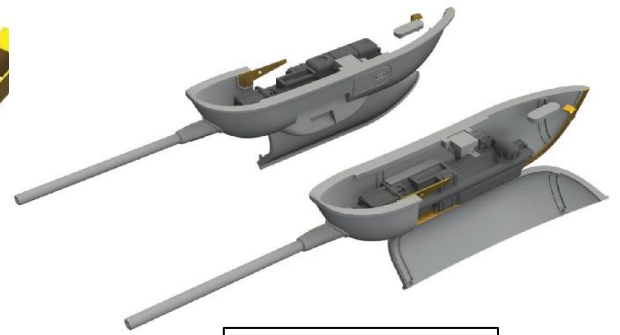

エデュアルドから、タミヤの 1/48 Bf109G-6用の塗装マスクシールやエッチングパーツ、レジン製パーツが4月に新商品として数多くリリースされます。

MASK SHEET		カット済の樹脂製塗装用マスキングシール		
品番	製品名	JANコード	本体価格	御注文数
EDU EX583	1/48 Bf109G-6 塗装マスクシール (タミヤ用)	8591437526796	¥1,300	
EDU EX584	1/48 Bf109G-6「Tフェース」両面塗装マスクシール(タミヤ用)	8591437526802	¥2,000	
PHOTO-ETCHED SETS		新作のステンレス製PEパーツは精度・強度に優れ、また極薄ですので自由自在に曲げることが可能です。シートベルトは着色済みです。		
EDU 49890	1/48 Bf109G-6 エッチングパーツ (タミヤ用)	8591437526918	¥2,400	
EDU FE891	1/48 Bf109G-6 ズームエッチングパーツ (タミヤ用)	8591437527076	¥1,500	
EDU FE892	1/48 Bf109G-6 シートベルト ステンレス製 (タミヤ用)	8591437527083	¥1,000	

御注文締切 月 日()

貴店名	問屋様名

EDU648399

EDU648400

EDU648401

EDU648402

EDU648403

BRASSIN LINE		ブラッシン:グレードアップ用のレジンパーツ or レジン+エッチングパーツセットです。		
品番	製品名	JANコード	本体価格	御注文数
EDU 648399	1/48 WGr.21ロケット Bf109G用 (2個入り) (タミヤ用)	8591437527229	¥1,500	
EDU 648400	1/48 Bf109G-6 ホイール(タミヤ用)	8591437527236	¥900	
EDU 648401	1/48 Bf109G-6 砲身(タミヤ用)	8591437527243	¥600	
EDU 648402	1/48 Bf109G-6 排気管(タミヤ用)	8591437527250	¥900	
EDU 648403	1/48 Bf109G-6 20mm機銃ゴンドラ (タミヤ用)	8591437527267	¥1,500	