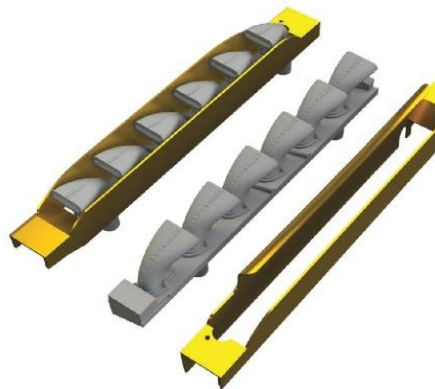

エデュアルドから、タミヤの 1/48 Bf109G-6用の塗装マスクシールやエッチングパーツ、レジン製パーツが4月に新商品として数多くリリースされます。

MASK SHEET		カット済の樹脂製塗装用マスキングシール		
品番	製品名	JANコード	本体価格	御注文数
EDU EX583	1/48 Bf109G-6 塗装マスクシール (タミヤ用)	8591437526796	¥1,300	
EDU EX584	1/48 Bf109G-6「Tフェース」両面塗装マスクシール(タミヤ用)	8591437526802	¥2,000	
PHOTO-ETCHED SETS		新作のステンレス製PEパーツは精度・強度に優れ、また極薄ですので自由自在に曲げることが可能です。シートベルトは着色済みです。		
EDU 49890	1/48 Bf109G-6 エッチングパーツ (タミヤ用)	8591437526918	¥2,400	
EDU FE891	1/48 Bf109G-6 ズームエッチングパーツ (タミヤ用)	8591437527076	¥1,500	
EDU FE892	1/48 Bf109G-6 シートベルト ステンレス製 (タミヤ用)	8591437527083	¥1,000	

御注文締切 月 日()

貴店名	問屋様名

EDU648399

EDU648400

EDU648401

EDU648402

EDU648403

BRASSIN LINE		ブラッシン:グレードアップ用のレジンパーツ or レジン+エッチングパーツセットです。		
品番	製品名	JANコード	本体価格	御注文数
EDU 648399	1/48 WGr.21ロケット Bf109G用 (2個入り) (タミヤ用)	8591437527229	¥1,500	
EDU 648400	1/48 Bf109G-6 ホイール(タミヤ用)	8591437527236	¥900	
EDU 648401	1/48 Bf109G-6 砲身(タミヤ用)	8591437527243	¥600	
EDU 648402	1/48 Bf109G-6 排気管(タミヤ用)	8591437527250	¥900	
EDU 648403	1/48 Bf109G-6 20mm機銃ゴンドラ (タミヤ用)	8591437527267	¥1,500	