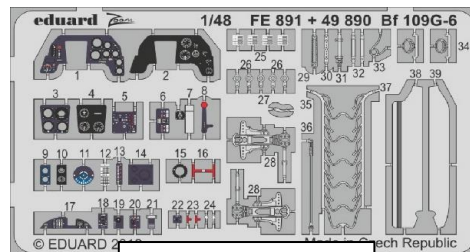

エデュアルドから、タミヤの 1/48 Bf109G-6用の塗装マスクシールやエッチングパーツ、レジン製パーツが4月に新商品として数多くリリースされます。

MASK SHEET		カット済の樹脂製塗装用マスキングシール		
品番	製品名	JANコード	本体価格	御注文数
EDU EX583	1/48 Bf109G-6 塗装マスクシール (タミヤ用)	8591437526796	¥1,300	
EDU EX584	1/48 Bf109G-6「Tフェース」両面塗装マスクシール(タミヤ用)	8591437526802	¥2,000	
PHOTO-ETCHED SETS		新作のステンレス製PEパーツは精度・強度に優れ、また極薄ですので自由自在に曲げることが可能です。シートベルトは着色済みです。		
EDU 49890	1/48 Bf109G-6 エッチングパーツ (タミヤ用)	8591437526918	¥2,400	
EDU FE891	1/48 Bf109G-6 ズームエッチングパーツ (タミヤ用)	8591437527076	¥1,500	
EDU FE892	1/48 Bf109G-6 シートベルト ステンレス製 (タミヤ用)	8591437527083	¥1,000	

御注文締切 月 日()

貴店名	問屋様名

EDU648399

EDU648400

EDU648401

EDU648402

EDU648403

BRASSIN LINE		ブラッシン:グレードアップ用のレジンパーツ or レジン+エッチングパーツセットです。		
品番	製品名	JANコード	本体価格	御注文数
EDU 648399	1/48 WGr.21ロケット Bf109G用 (2個入り) (タミヤ用)	8591437527229	¥1,500	
EDU 648400	1/48 Bf109G-6 ホイール(タミヤ用)	8591437527236	¥900	
EDU 648401	1/48 Bf109G-6 砲身(タミヤ用)	8591437527243	¥600	
EDU 648402	1/48 Bf109G-6 排気管(タミヤ用)	8591437527250	¥900	
EDU 648403	1/48 Bf109G-6 20mm機銃ゴンドラ (タミヤ用)	8591437527267	¥1,500	