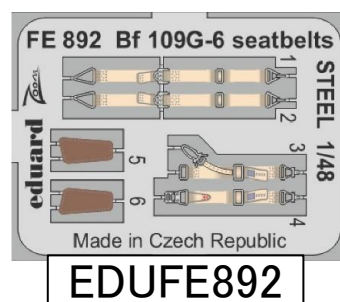

エデュアルドから、タミヤの 1/48 Bf109G-6用の塗装マスクシールやエッチングパーツ、レジン製パーツが4月に新商品として数多くリリースされます。

MASK SHEET		カット済の樹脂製塗装用マスキングシール		
品番	製品名	JANコード	本体価格	御注文数
EDU EX583	1/48 Bf109G-6 塗装マスクシール (タミヤ用)	8591437526796	¥1,300	
EDU EX584	1/48 Bf109G-6「Tフェース」両面塗装マスクシール(タミヤ用)	8591437526802	¥2,000	
PHOTO-ETCHED SETS		新作のステンレス製PEパーツは精度・強度に優れ、また極薄ですので自由自在に曲げることが可能です。シートベルトは着色済みです。		
EDU 49890	1/48 Bf109G-6 エッチングパーツ (タミヤ用)	8591437526918	¥2,400	
EDU FE891	1/48 Bf109G-6 ズームエッチングパーツ (タミヤ用)	8591437527076	¥1,500	
EDU FE892	1/48 Bf109G-6 シートベルト ステンレス製 (タミヤ用)	8591437527083	¥1,000	

御注文締切 月 日()

貴店名	問屋様名

EDU648399

EDU648400

EDU648401

EDU648402

EDU648403

BRASSIN LINE		ブラッシン:グレードアップ用のレジンパーツ or レジン+エッチングパーツセットです。		
品番	製品名	JANコード	本体価格	御注文数
EDU 648399	1/48 WGr.21ロケット Bf109G用 (2個入り) (タミヤ用)	8591437527229	¥1,500	
EDU 648400	1/48 Bf109G-6 ホイール(タミヤ用)	8591437527236	¥900	
EDU 648401	1/48 Bf109G-6 砲身(タミヤ用)	8591437527243	¥600	
EDU 648402	1/48 Bf109G-6 排気管(タミヤ用)	8591437527250	¥900	
EDU 648403	1/48 Bf109G-6 20mm機銃ゴンドラ (タミヤ用)	8591437527267	¥1,500	