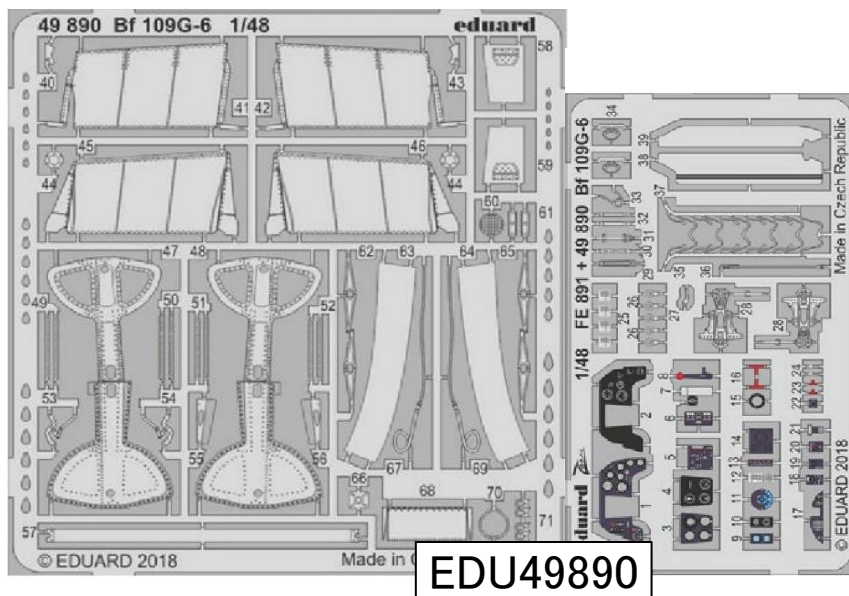

エデュアルドから、タミヤの 1/48 Bf109G-6用の塗装マスクシールやエッチングパーツ、レジン製パーツが4月に新商品として数多くリリースされます。

MASK SHEET		カット済の樹脂製塗装用マスキングシール		
品番	製品名	JANコード	本体価格	御注文数
EDU EX583	1/48 Bf109G-6 塗装マスクシール (タミヤ用)	8591437526796	¥1,300	
EDU EX584	1/48 Bf109G-6「Tフェース」両面塗装マスクシール(タミヤ用)	8591437526802	¥2,000	
PHOTO-ETCHED SETS		新作のステンレス製PEパーツは精度・強度に優れ、また極薄ですので自由自在に曲げることが可能です。シートベルトは着色済みです。		
EDU 49890	1/48 Bf109G-6 エッチングパーツ (タミヤ用)	8591437526918	¥2,400	
EDU FE891	1/48 Bf109G-6 ズームエッチングパーツ (タミヤ用)	8591437527076	¥1,500	
EDU FE892	1/48 Bf109G-6 シートベルト ステンレス製 (タミヤ用)	8591437527083	¥1,000	

御注文締切 月 日()

貴店名	問屋様名

EDU648399

EDU648400

EDU648401

EDU648402

EDU648403

BRASSIN LINE		ブラッシン:グレードアップ用のレジンパーツ or レジン+エッチングパーツセットです。		
品番	製品名	JANコード	本体価格	御注文数
EDU 648399	1/48 WGr.21ロケット Bf109G用 (2個入り) (タミヤ用)	8591437527229	¥1,500	
EDU 648400	1/48 Bf109G-6 ホイール(タミヤ用)	8591437527236	¥900	
EDU 648401	1/48 Bf109G-6 砲身(タミヤ用)	8591437527243	¥600	
EDU 648402	1/48 Bf109G-6 排気管(タミヤ用)	8591437527250	¥900	
EDU 648403	1/48 Bf109G-6 20mm機銃ゴンドラ (タミヤ用)	8591437527267	¥1,500	