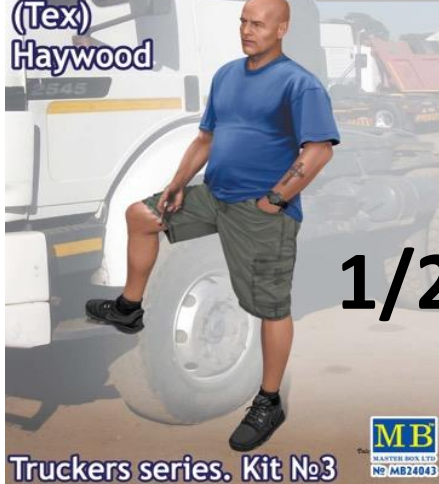

マスターボックス新製品のご案内

Medusa **MSB24025**

Ancient Greek Myths Series

1/24

Hitchhikers - Erica and Kery **MSB24041**

Trickers series. Kit No.1

1/24

**MSB24042**

Stan (Long Haul) Thompson

Trickers series. Kit No.2

1/24

Jimmy (Tex) Haywood **MSB24043**

Trickers series. Kit No.3

1/24

品番	品名	JAN Code	税抜 小売価格	御注文(個)
MSB 24025	1/24 古代ギリシャ神話シリーズ:メドゥーサ	4820113081712	¥1,600	NEW!
MSB 24041	1/24 トラックシリーズ No.1: ヒッチハイカー エリカ&ケリー	4820113081859	¥2,000	NEW!
MSB 24042	1/24 トラックシリーズ No.2:トラック ドライバー スタン"ロングホール"トムソン	4820113080975	¥1,400	NEW!
MSB 24043	1/24 トラックシリーズ NO.3:トラック ドライバー ジミー"テックス"ヘイウッド	4820113081514	¥1,400	NEW!