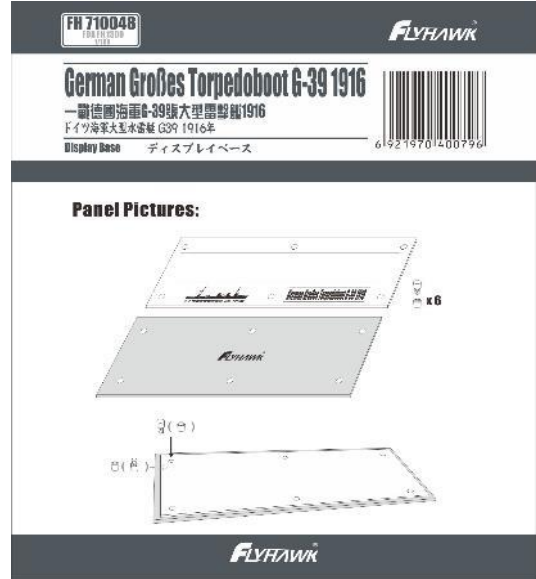

フライホークモデル新製品のご案内

ドイツ海軍大型水雷艇G39 1916年用ディテールアップパーツです

FLYFH710047

FLYFH710048

FLYFH710049

画像は商品パッケージとは異なります。

品番	品名	Code	税抜 小売価格	御注文(個)
FLYFH 710047	1/700 第一次大戦 ドイツ海軍大型水雷艇 G39 1916 年 エッチングシート (フライホークモデル用)	6921970400789	¥1,500	
FLYFH 710048	1/700 第一次大戦 ドイツ海軍大型水雷艇 G39 1916 年 ディスプレイベース (フライホークモデル用)	6921970400796	¥4,400	
FLYFH 710049	1/700 第一次大戦 ドイツ海軍大型水雷艇 G39 1916 年 マスキングシート (フライホークモデル用)	6921970400802	¥2,100	