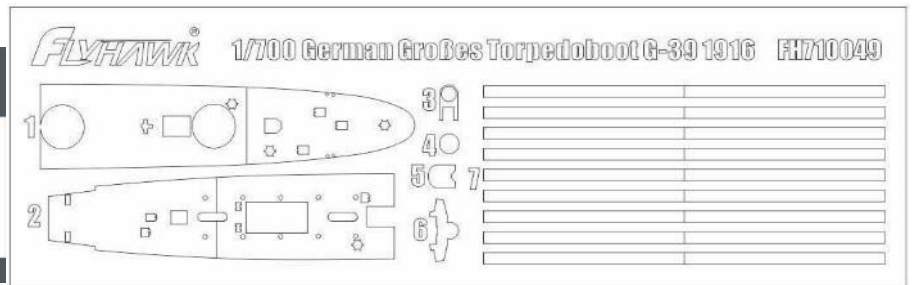

フライホークモデル新製品のご案内

ドイツ海軍大型水雷艇G39 1916年用ディテールアップパーツです

FLYFH710047

FLYFH710048

FLYFH710049

画像は商品パッケージとは異なります。

品番	品名	Code	税抜 小売価格	御注文(個)
FLYFH 710047	1/700 第一次大戦 ドイツ海軍大型水雷艇 G39 1916 年 エッチングシート (フライホークモデル用)	6921970400789	¥1,500	
FLYFH 710048	1/700 第一次大戦 ドイツ海軍大型水雷艇 G39 1916 年 ディスプレイベース (フライホークモデル用)	6921970400796	¥4,400	
FLYFH 710049	1/700 第一次大戦 ドイツ海軍大型水雷艇 G39 1916 年 マスキングシート (フライホークモデル用)	6921970400802	¥2,100	