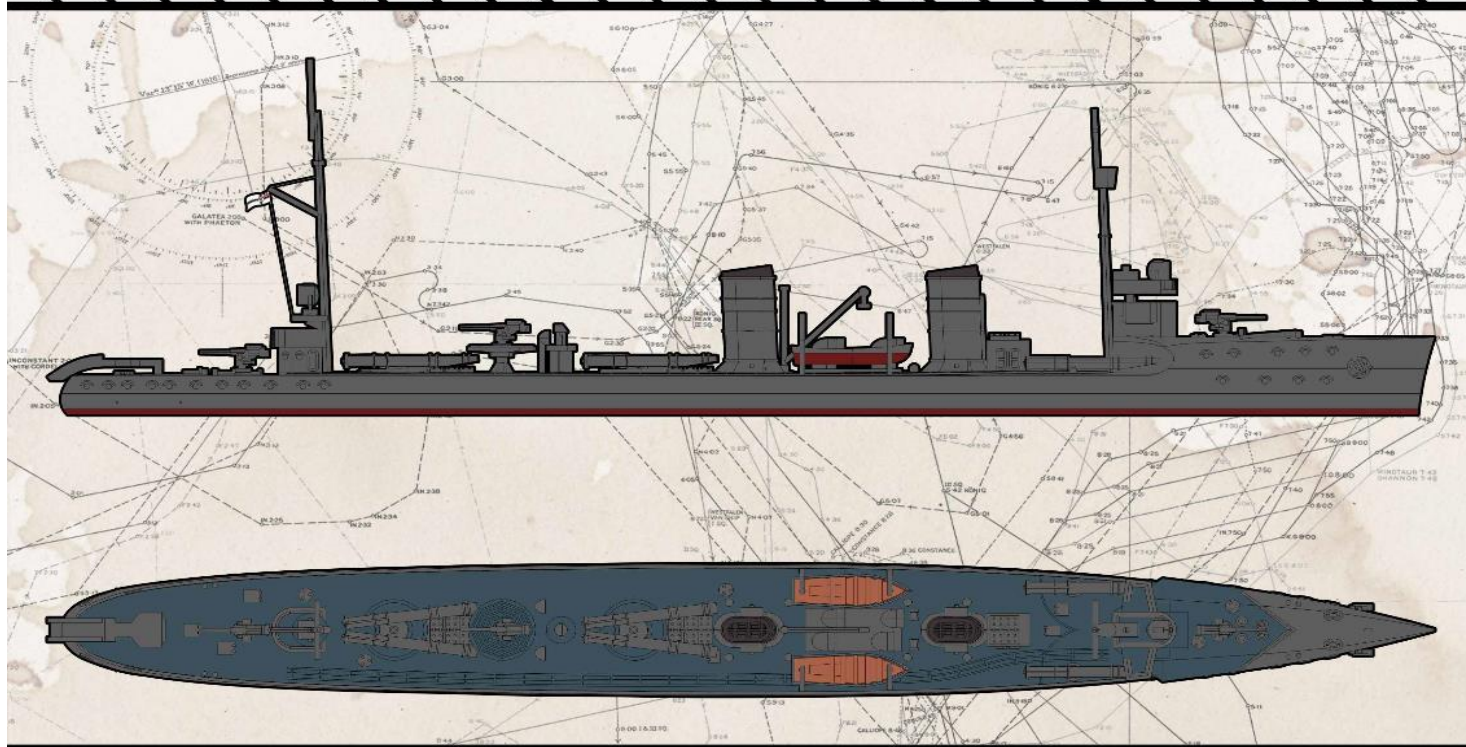

ご予約承ります 6月入荷予定

2018.04.27

**FLYHAWK**®

フライホークモデル新製品のご案内

**FH 1309**

**German Großes Torpedoboot G-39 1916**

ドイツ海軍大型水雷艇 G39 1916年

1/700 SCALE

一戦德國海軍G-39張大型雷撃艦1916

UNASSEMBLED MODEL KIT

ドイツ海軍の大型水雷艇G39級は第一次世界大戦で幅広く使用された艦船です。その大きさは駆逐艦に近く遠洋での大型戦艦を攻撃を考慮されたものでした。G37級はG37~G42までつくられましたが、その中でもG39はユトランド沖海戦での活躍しました。兵装は8.8cm単装砲×3、50cm単発魚雷発射管×2、50cm連装魚雷発射管×2で全長は79.5mというものでした。