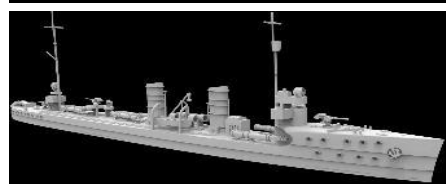

ご予約承ります 6月入荷予定

2018.04.27

**FLYHAWK**®

フライホークモデル新製品のご案内

**FH 1309**

**German Großes Torpedoboot G-39 1916**

ドイツ海軍大型水雷艇 G39 1916年

1/700 SCALE

一戦德國海軍G-39張大型雷撃艦1916

UNASSEMBLED MODEL KIT

ドイツ海軍の大型水雷艇G39級は第一次世界大戦で幅広く使用された艦船です。その大きさは駆逐艦に近く遠洋での大型戦艦を攻撃を考慮されたものでした。G37級はG37~G42までつくられましたが、その中でもG39はユトランド沖海戦での活躍しました。兵装は8.8cm単装砲×3、50cm単発魚雷発射管×2、50cm連装魚雷発射管×2で全長は79.5mというものでした。