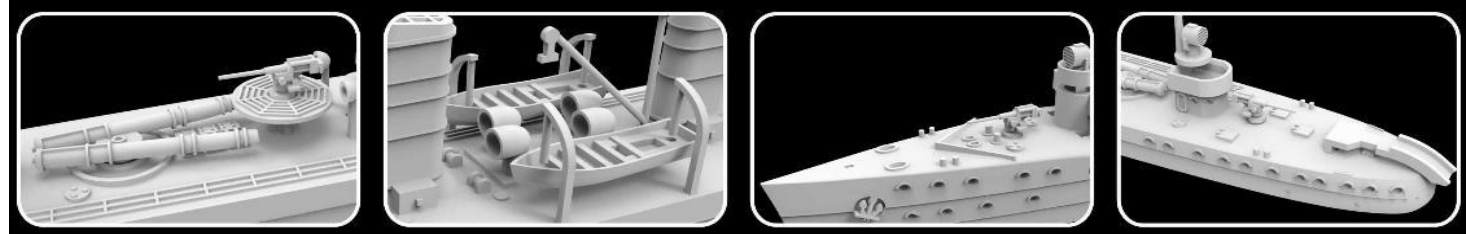

ご予約承ります 6月入荷予定

2018.04.27

**FLYHAWK**®

フライホークモデル新製品のご案内

**FH 1309**

**German Großes Torpedoboot G-39 1916**

ドイツ海軍大型水雷艇 G39 1916年

1/700 SCALE

一戦德國海軍G-39張大型雷撃艦1916

UNASSEMBLED MODEL KIT

ドイツ海軍の大型水雷艇G39級は第一次世界大戦で幅広く使用された艦船です。その大きさは駆逐艦に近く遠洋での大型戦艦を攻撃を考慮されたものでした。G37級はG37~G42までつくられましたが、その中でもG39はユトランド沖海戦での活躍しました。兵装は8.8cm単装砲×3、50cm単発魚雷発射管×2、50cm連装魚雷発射管×2で全長は79.5mというものでした。

品番	品名	Code	税抜 小売価格	御注文(個)
FLYFH 1309	1/700 第一次大戦 ドイツ大型水雷艇 G39 1916年	6921970400772	¥1,400	

キットは洋上状態を再現しています。

ご注文締切 月 日( )

貴店名 問屋様名

--	--

こちらの注文書は <http://beavercorp.jp> よりPDFでダウンロードが可能です

(株)ビーバーコーポレーション