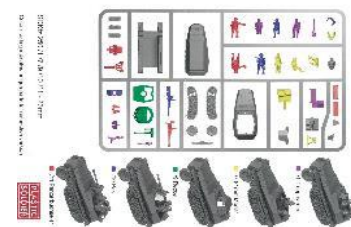

プラスチックソルジャー商品のご案内 4/4

	PSCWW2V20010	1/72 Ⅲ号戦車G型/H型 (車両x3、フィギュアx6)	5060226930913	¥2,800	新入荷
	PSCWW2V20011	1/72 パンサーA型w/ツインメリット コーティング (車両x2、フィギュアx4)	5060226931057	¥2,800	新入荷
	PSCWW2V20016	1/72 独 Sd.Kfz. 251/D (車両 x4(251/2、251/9、251/16、 251/7)、フィギュアx37)	5060226931170	¥3,200	新入荷
	PSCWW2V20018	1/72 Ⅲ号戦車 J/L/M/N型 (車両x3、フィギュアx6)	5060226931484	¥2,800	新入荷
	PSCWW2V20019	1/72 独軍 38(t)&マーダー自走砲 (車両x3、フィギュアx30)	5060226931545	¥2,800	新入荷
	PSCWW2V20020	1/72 独軍 中型トラックセット (車両x3、フィギュアx6)	5060226931811	¥2,800	新入荷
	PSCWW2V20021	1/72 独戦車兵&貨物セット (フィギュアx45&貨物)	5060226931491	¥2,100	新入荷
	PSCWW2V20022	1/72 Sd.kfz.250 Alte (車両x3、フィギュアx27)	5060226931613	¥2,800	新入荷
	PSCWW2V20025	1/72 独 Sd.Kfz. 231 8輪 重装甲車(車両x3、フィギュアx6)	5060226931941	¥2,800	新入荷
	PSCMODV20001	1/72 T-55/A/AM2 中戦車 (車両x3)	5060226932078	¥2,800	新入荷

※デカールとクリアパーツは同梱されていません。

※キットの素材は全てPS素材(スチロール樹脂)です。

※品名に(車両x3)など記載されているものの中には、1組のランナーに複数種のパーツが入っていてどれかを選択して1つの車両を組み立てることができるものがあります(右図はPSCWW2V20022のランナー図です。このキットでは1枚のランナーでSd.kfz.250の5種のバリエーションの内の1台を組むことができ、そのランナーがキットに3枚入っています)。