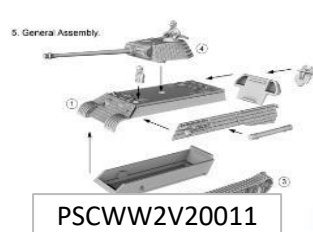

プラスチックソルジャー商品のご案内 1/4

イギリスのプラスチックソルジャー社製品の取扱いを開始いたします。精密なディテールの1/72スケールのプラスチックモデルキットが多数ラインナップされています。車両は繊細なディテールが施された一体成型のパーツを組み立てる事で簡単に形にすることができ、フィギュアも口元などの表情や装備品などが克明にモールドされています。

品番	品名	バーコード	税抜 小売価格	御注文(個)
	PSCWW2020001 1/72 ソビエト軍歩兵 夏服 (フィギュアx57+武装)	5060226930005	¥1,800	新入荷
	PSCWW2020002 1/72 英歩兵 1944~45年 (フィギュアx66+武装)	5060226930043	¥1,800	新入荷
	PSCWW2020004 1/72 ソビエト軍歩兵 重火器セット (フィギュアx39+ 武装)	5060226930081	¥1,800	新入荷
	PSCWW2020006 1/72 米歩兵 1944~45年 (フィギュアx57+武装)	5060226931026	¥1,800	新入荷
	PSCWW2020007 1/72 米軍歩兵 重火器セット (フィギュアx57+武装)	5060226931446	¥2,100	新入荷
	PSCWW2G20001 1/72 ソビエト軍 45mm対戦車砲 (火砲x4+フィギュアx16)	5060226930104	¥2,100	新入荷
	PSCWW2G20002 1/72 ソビエト軍 Zis2&Zis3 対戦車砲/野砲(火砲x4+フィギュアx16)	5060226930531	¥2,100	新入荷
	PSCWW2G20004 1/72 英軍 6ポンド砲&ロイド・キャリア(車両x2、火砲x2、フィギュアx12)	5060226931453	¥2,800	新入荷

ご注文締切 月 日( )

貴店名 問屋様名

--	--

こちらの注文書は <http://beavercorp.jp> よりPDFでダウンロードが可能です

(株)ビーバーコーポレーション

プラスチックソルジャー商品のご案内 2/4

	PSCWW2G20006	1/72 英軍 25ポンド砲&モーリスC8 野戦砲トラクター(車両x2、大砲x2、 リンバーx2、フィギュアx28)	5060226931859	¥2,800	新入荷
	PSCWW2G20007	1/72 英軍 25ポンド砲&CMP野戦砲 トラクター(車両x2、大砲x2、 リンバーx2、フィギュアx28)	5060226931873	¥2,800	新入荷
	PSCWW2V20001	1/72 T-34/76 /85 (車両x3、フィギュアx3)	5060226930067	¥2,800	新入荷
	PSCWW2V20004	1/72 M4A1 75mm (車両x3)	5060226930210	¥2,800	新入荷
	PSCWW2V20005	1/72 M4A1 76mm 湿式弾薬庫 (車両x3、フィギュアx3)	5060226930418	¥2,800	新入荷
	PSCWW2V20007	1/72 英軍 ユニバーサル・キャリ ア- (車両x3、フィギュアx12)	5060226930524	¥2,700	新入荷
	PSCWW2V20009	1/72 ソビエト軍 T70 (車両x3、フィギュアx6)	5060226930777	¥2,700	新入荷
	PSCWW2V20012	1/72 M3 ハーフトラック (車両x3、フィギュアx24)	5060226931064	¥2,800	新入荷
	PSCWW2V20013	1/72 M5 ハーフトラック (車両x3、フィギュアx24)	5060226931071	¥2,800	新入荷
	PSCWW2V20014	1/72 M5A1 スチュアート (車両x3、フィギュアx6)	5060226931095	¥2,800	新入荷
	PSCWW2V20015	1/72 M4A4 シャーマン/ファイア フライ(車両x3、フィギュアx3)	5060226931163	¥2,800	新入荷
	PSCWW2V20017	1/72 チャーチル (車両x2、フィギュアx2)	5060226931194	¥2,800	新入荷