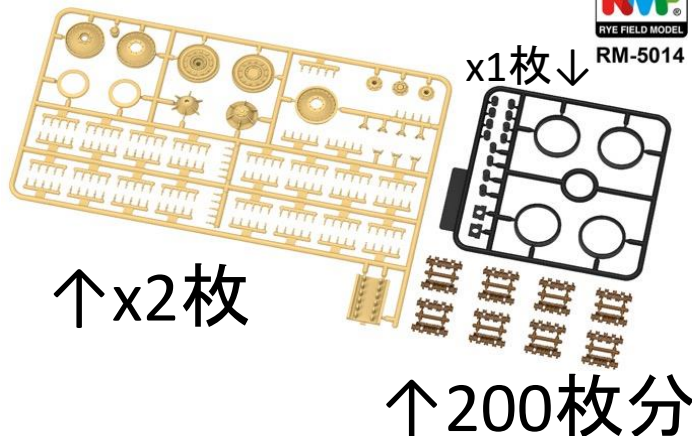

**Workable Track Links  
For PANTHER Ausf.A/ G**

14 sets ice cleats

Easy to assembly in one piece mold.

**ライフィールドモデルの新商品  
1/35 ドイツ軍パンターA型/G型  
用連結組立可動式履帯セットの  
ご案内です。**

セット内容:

- 履帯200枚入
- ジグ2個付き
- ※アクセサリーとして
- 誘導輪2個入
- アイスクリート(雪地防滑具)14個入

※ライフィールド社製パンターだけでなく他社1/35パンターA型/Gのキットに対応(取り付けの際は加工が必要な場合がございます)

※今回ご案内する新商品のランナーはRFM5016に含まれているものです。

品番	品名	JAN Code	税抜 小売価格	御注文(個)
RFM5014	1/35 パンターA型/G型用連結組立可動式履帯セット	4897062620194	¥3,600	NEW!

ご注文締切日 月 日 ( )