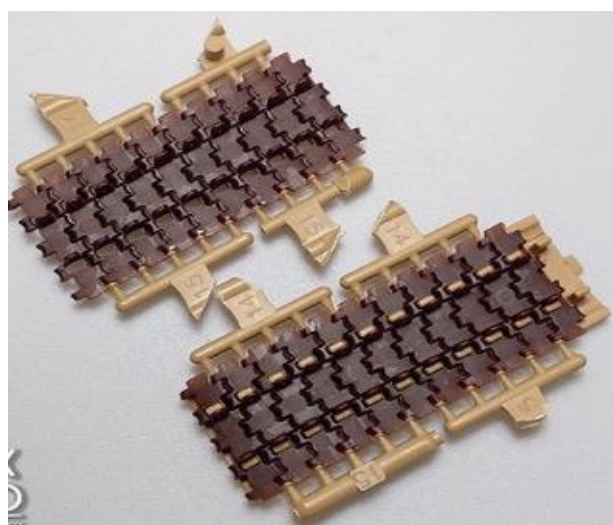

**Workable Track Links  
For PANTHER Ausf.A/ G**

14 sets ice cleats

Easy to assembly in one piece mold.

**ライフィールドモデルの新商品  
1/35 ドイツ軍パンターA型/G型  
用連結組立可動式履帯セットの  
ご案内です。**

セット内容:

- 履帯200枚入
- ジグ2個付き
- ※アクセサリーとして
- 誘導輪2個入
- アイスクリート(雪地防滑具)14個入

※ライフィールド社製パンターだけでなく他社1/35パンターA型/Gのキットに対応(取り付けの際は加工が必要な場合がございます)

※今回ご案内する新商品のランナーはRFM5016に含まれているものです。

品番	品名	JAN Code	税抜 小売価格	御注文(個)
RFM5014	1/35 パンターA型/G型用連結組立可動式履帯セット	4897062620194	¥3,600	NEW!

ご注文締切日 月 日 ( )