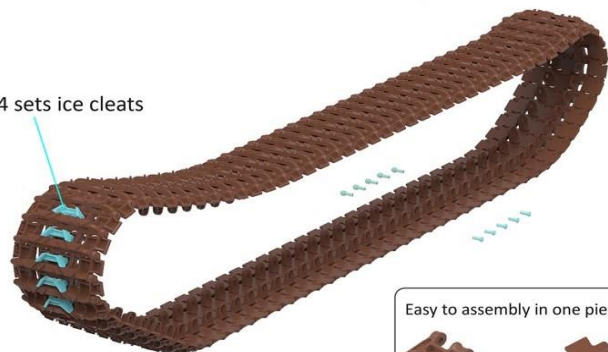

**Workable Track Links  
For PANTHER Ausf.A/ G**

14 sets ice cleats

Easy to assembly in one piece mold.

**ライフィールドモデルの新商品  
1/35 ドイツ軍パンターA型/G型  
用連結組立可動式履帯セットの  
ご案内です。**

セット内容:

- 履帯200枚入
- ジグ2個付き
- ※アクセサリーとして
- 誘導輪2個入
- アイスクリート(雪地防滑具)14個入

※ライフィールド社製パンターだけでなく他社1/35パンターA型/Gのキットに対応(取り付けの際は加工が必要な場合がございます)

※今回ご案内する新商品のランナーはRFM5016に含まれているものです。

品番	品名	JAN Code	税抜 小売価格	御注文(個)
RFM5014	1/35 パンターA型/G型用連結組立可動式履帯セット	4897062620194	¥3,600	NEW!

ご注文締切日 月 日 ( )