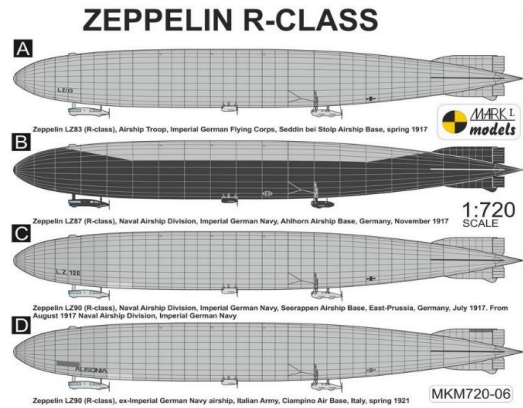

マークワン新製品のご案内

チェコのマーク1から完全新金型の 1/720 第一次世界大戦ドイツ R級ツェッペリン2種のご案内です。小スケールですが、アウトラインの捉え方は非常に巧みでディテールも表現豊かです。R級ツェッペリンはP級の実戦経験を参考にし、エンジンを6基搭載したより大きな飛行船として1915年から開発、翌年から実戦配備されイギリスに対し偵察と爆撃を行いました。イギリスの戦闘機の急速な性能改善により高高度まで迎撃が可能になり、最初に生産された5機の内4機がイギリス上空で墜落されると、これ以降製造されたR級は再設計されて軽量化し、高度5000メートルまで飛行可能となりました。各キットには専用ディスプレイスタンドと4種デカールが付属しています。完成時には全長約273mmとなります。

ZEPPELIN R-CLASS

1:720
SCALE

INJECTION-MOULDED
MODEL KIT

MKM720-06

MKM72006

GROßKAMPF-TYP

ZEPPELIN R-CLASS

1:720
SCALE

INJECTION-MOULDED
MODEL KIT

MKM720-07

MKM72007

SUPER-ZEPPELIN

品番	品名	バーコード	税抜 小売価格	御注文(個)
MKM 72006	1/720 R級ツェッペリン 「グロースkamp タイプ」	8592589720063	¥4,300	NEW!
MKM 72007	1/720 R級ツェッペリン 「スーパー ツェッペリン」	8592589720070	¥4,300	NEW!