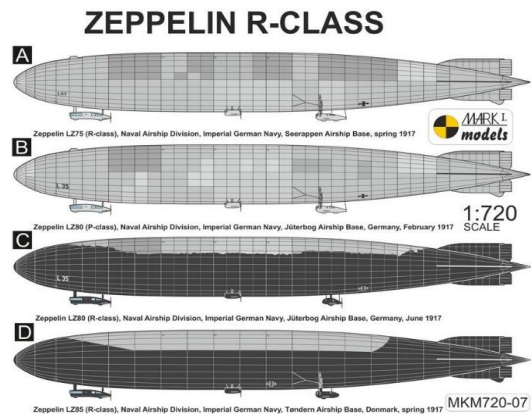

マークワン新製品のご案内

チェコのマーク1から完全新金型の 1/720 第一次世界大戦ドイツ R級ツェッペリン2種のご案内です。小スケールですが、アウトラインの捉え方は非常に巧みでディテールも表現豊かです。R級ツェッペリンはP級の実戦経験を参考にし、エンジンを6基搭載したより大きな飛行船として1915年から開発、翌年から実戦配備されイギリスに対し偵察と爆撃を行いました。イギリスの戦闘機の急速な性能改善により高高度まで迎撃が可能になり、最初に生産された5機の内4機がイギリス上空で墜落されると、これ以降製造されたR級は再設計されて軽量化し、高度5000メートルまで飛行可能となりました。各キットには専用ディスプレイスタンドと4種デカールが付属しています。完成時には全長約273mmとなります。

ZEPPELIN R-CLASS

1:720
SCALE

INJECTION-MOULDED
MODEL KIT

MKM720-06

MKM72006

GROßKAMPF-TYP

ZEPPELIN R-CLASS

1:720
SCALE

INJECTION-MOULDED
MODEL KIT

MKM720-07

MKM72007

SUPER-ZEPPELIN

品番	品名	バーコード	税抜 小売価格	御注文(個)
MKM 72006	1/720 R級ツェッペリン 「グロースkamp タイプ」	8592589720063	¥4,300	NEW!
MKM 72007	1/720 R級ツェッペリン 「スーパー ツェッペリン」	8592589720070	¥4,300	NEW!