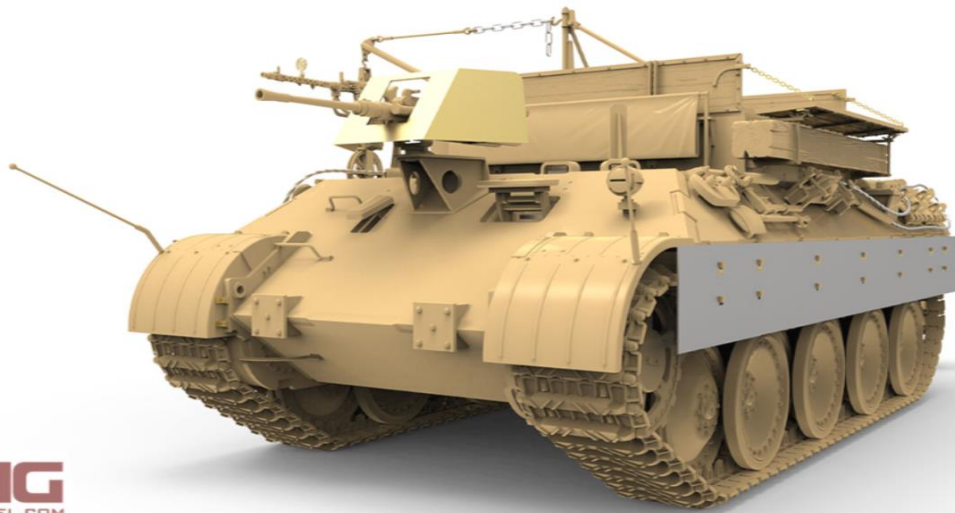

GERMAN ARMORED RECOVERY VEHICLE Sd.Kfz.179 BERGEPANTHER Ausf.A

SS-015 德国装甲救援车Sd.Kfz.179"救援豹"A型

MENG
WWW.MENG-MODEL.COM

GERMAN ARMORED RECOVERY VEHICLE Sd.Kfz.179 BERGEPANTHER Ausf.A

SS-015 德国装甲救援车Sd.Kfz.179"救援豹"A型

MENG
WWW.MENG-MODEL.COM

20mm機関砲も再現

開放型の車体内部も再現

ドイツ戦車の重量増に対応して開発されたのが、ベルゲパンターです。車体はボールマウント式機関銃をもたないA初期型車体にウインチと駐鋤を装備しました。追加武装として2cm機関砲が設置可能でした。

品番	品名	コード	税抜 小売価格	御注文(個)
MEN SS-015	1/35ドイツ戦車回収車 Sd.Kfz.179 ベルゲパンターA型	4897038552009	¥5,500	