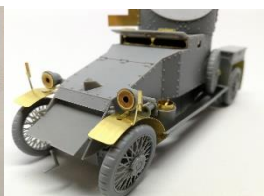

ご予約承ります 6月入荷予定

2018.5.2

コッパーステートモデル新製品のご案内

コッパーステートモデルから新商品の1/35 ランチェスター装甲車クルーフィギュアと専用エッチングパーツの計7点ご案内です。フィギュアはどれも表現力豊かな素晴らしい造形で、エッチングパーツも非常に精密でキットに使用すればよりグレードアップすることができます。

COPF35001

COPF35002

COPF35003

COPF35004

COPF35005

COPF35006

COPA35001

Copper State Models
Lanchester Armoured Car PE set A35-001

※今回ご案内の商品には1/35 ランチェスター装甲車は付属していません。

| 品番 | 品名 | JAN Code | 税抜 小売価格 | 御注文(個) |
|-----------|--|---------------|------------|--------|
| COPF35001 | 1/35 イギリス 装甲車将校「ティータイム」 | 4589913246676 | ¥2,800 | NEW |
| COPF35002 | 1/35 イギリス 装甲車クルー「ティータイム」 | 4589913246683 | ¥2,800 | NEW |
| COPF35003 | 1/35 イギリス 装甲車クルー w/ショベル | 4589913246690 | ¥2,800 | NEW |
| COPF35004 | 1/35 イギリス 装甲車将校 | 4589913246706 | ¥2,800 | NEW |
| COPF35005 | 1/35 イギリス 装甲車クルー「見張り役」 | 4589913246713 | ¥2,800 | NEW |
| COPF35006 | 1/35 イギリス 装甲車クルー 着座姿勢 | 4589913246720 | ¥2,800 | NEW |
| COPA35001 | 1/35 ランチェスター装甲車 エッチングパーツ (コッパーステートモデル用) | 4589913246737 | ¥2,300 | NEW |