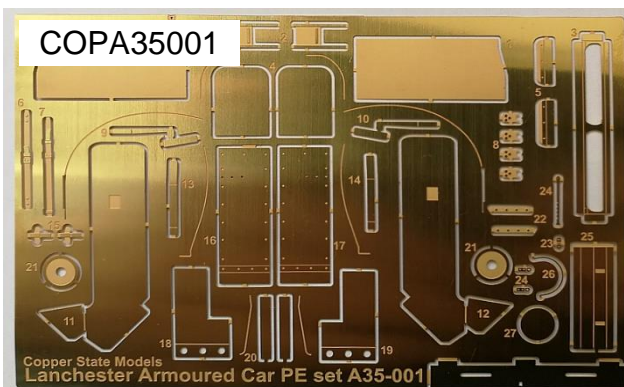

ご予約承ります 6月入荷予定

2018.5.2

コッパーステートモデル新製品のご案内

コッパーステートモデルから新商品の1/35 ランチェスター装甲車クルーフィギュアと専用エッチングパーツの計7点ご案内です。フィギュアはどれも表現力豊かな素晴らしい造形で、エッチングパーツも非常に精密でキットに使用すればよりグレードアップすることができます。

COPF35001

COPF35002

COPF35003

COPF35004

COPF35005

COPF35006

COPA35001

Copper State Models
Lanchester Armoured Car PE set A35-001

※今回ご案内の商品には1/35 ランチェスター装甲車は付属していません。

| 品番 | 品名 | JAN Code | 税抜 小売価格 | 御注文(個) |
|-----------|--|---------------|------------|--------|
| COPF35001 | 1/35 イギリス 装甲車将校「ティータイム」 | 4589913246676 | ¥2,800 | NEW |
| COPF35002 | 1/35 イギリス 装甲車クルー「ティータイム」 | 4589913246683 | ¥2,800 | NEW |
| COPF35003 | 1/35 イギリス 装甲車クルー w/ショベル | 4589913246690 | ¥2,800 | NEW |
| COPF35004 | 1/35 イギリス 装甲車将校 | 4589913246706 | ¥2,800 | NEW |
| COPF35005 | 1/35 イギリス 装甲車クルー「見張り役」 | 4589913246713 | ¥2,800 | NEW |
| COPF35006 | 1/35 イギリス 装甲車クルー 着座姿勢 | 4589913246720 | ¥2,800 | NEW |
| COPA35001 | 1/35 ランチェスター装甲車 エッチングパーツ (コッパーステートモデル用) | 4589913246737 | ¥2,300 | NEW |