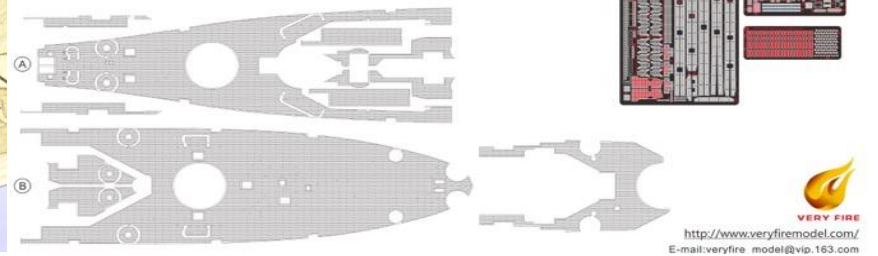

ご予約承ります 7月入荷予定

2018.06.07

ベリーファイア新商品のご案内

ベリーファイアから精密なディテール満載の1/350 艦船用ディテールアップセットのご案内です。内容はエッチング、レジン、真鍮挽物と甲板シールのセットです。

1/350 USS Battleship Missouri Detail Up Set NO.VF350009

CNC Scribed Brass Part:

Resin Part:

Photo Etching:

Wooden Deck:

※本製品はディテールアップセットです。1/350 ミズーリ本体とベースは付属していません。

| 品番 | 品名 | JAN Code | 税抜 小売価格 | 御注文(個) |
|---------------|---|---------------|------------|--------|
| VFM 350009 | 1/350 米海軍戦艦 ミズーリ (BB-63)用 ディテールセット (ベリーファイア VFM350903用) | 4589913245716 | ¥30,500 | NEW! |