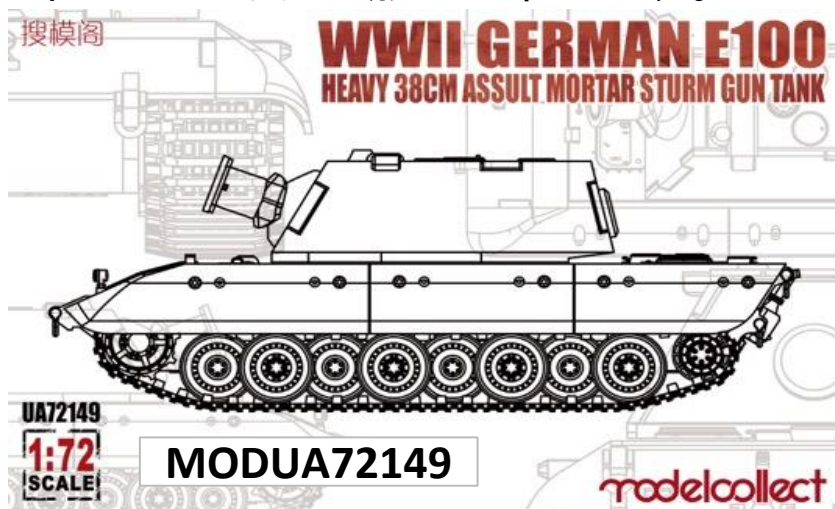

モデルコレクトから1/72スケール組み立てキット2点のご案内です。

E100は第二次世界大戦中のドイツで「戦車の各種構成品を共通化して生産性を高め、また重量ごとに戦車の標準化を行う」というE計画の一環として計画された中戦車です。E100 38cm突撃臼砲はシュトルムティーガーに搭載された38cm StuM61 L/5.4ロケット推進臼砲をE100の車台に搭載することを想定した仮想車両です。

1960年代にソ連で開発された8x8輪駆動の大型軍用車両であるMAZ-543を1974年にMAZ-7310カーゴトラックとして改良、これ以降数多く開発された派生車種の内ショートホイールベースのトラクタータイプがMAZ-7410です。トレーラーと連結し、戦車運搬車やタンクローリーとして運用されました。

品番	品名	JAN Code	税抜 小売価格	御注文(個)
1/72 組み立てキット				
MOD UA72149	1/72 WW. II ドイツ E100 38cm突撃臼砲	4589913248861	¥2,800	NEW!
MOD UA72153	1/72 ソ連/ロシア軍 MAZ-7410 w/ChMZAP-9990 セミトレーラー & T-80BV 主力戦車 セット	4589913248878	¥6,400	NEW!