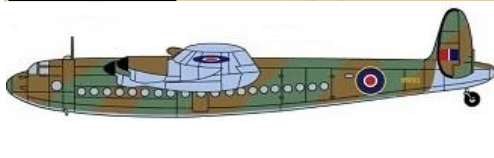

ご予約承ります 9~10月入荷予定

2018.08.10

マッハ2製品のご案内

マッハ2から1/72 アブロ・ヨーク5種類のご案内です。アブロ・ヨークは第二次世界大戦中にアブロ マンチェスター爆撃機を原型にしてつくられた4発輸送機です。大戦中はウィンストン・チャーチルをはじめ、多くのVIP輸送に使用されました。大戦後にはアルゼンチン航空、南アフリカ航空、英国南アメリカ航空、英国・スカイウェイ航空など民間旅客機として運航し、ベルリン封鎖ではベルリン市民の日用品輸送に大活躍しました。このインジェクションプラスチックは完成時全長約332mm、全幅約432mmとなります。イギリス機ファン必携のキットです。

品番	品名	JANコード	税抜 小売価格	御注文(個)
MA2GP079	1/72 アブロ・ヨーク「第2次大戦」	4589913238602	¥11,300	
MA2GP080	1/72 アブロ・ヨーク「ベルリン大空輸」	4589913238619	¥11,300	
MA2GP081	1/72 アブロ・ヨーク「ダン・エア・ロンドン」	4589913238626	¥11,300	
MA2GP082	1/72 アブロ・ヨーク「スカイウェイ航空」	4589913238633	¥11,300	
MA2GP083	1/72 アブロ・ヨーク「ド・ゴール/フランス海軍」	4589913238640	¥11,300	