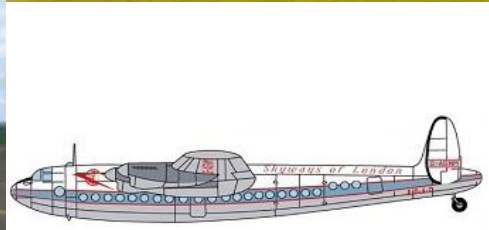

ご予約承ります 9~10月入荷予定

2018.08.10

マツハ2製品のご案内

マツハ2から1/72 アブロ・ヨーク5種類のご案内です。アブロ・ヨークは第二次世界大戦中にアブロ マンチェスター爆撃機を原型にしてつくられた4発輸送機です。大戦中はウィンストン・チャーチルをはじめ、多くのVIP輸送に使用されました。大戦後にはアルゼンチン航空、南アフリカ航空、英国南アメリカ航空、英国・スカイウェイ航空など民間旅客機として運航し、ベルリン封鎖ではベルリン市民の日用品輸送に大活躍しました。このインジェクションプラスチックは完成時全長約332mm、全幅約432mmとなります。イギリス機ファン必携のキットです。

品番	品名	JANコード	税抜 小売価格	御注文(個)
MA2GP079	1/72 アブロ・ヨーク「第2次大戦」	4589913238602	¥11,300	
MA2GP080	1/72 アブロ・ヨーク「ベルリン大空輸」	4589913238619	¥11,300	
MA2GP081	1/72 アブロ・ヨーク「ダン・エア・ロンドン」	4589913238626	¥11,300	
MA2GP082	1/72 アブロ・ヨーク「スカイウェイ航空」	4589913238633	¥11,300	
MA2GP083	1/72 アブロ・ヨーク「ド・ゴール/フランス海軍」	4589913238640	¥11,300	