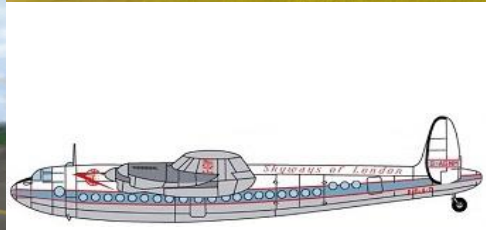

ご予約承ります 9~10月入荷予定

2018.08.10

マッハ2製品のご案内

マッハ2から1/72 アブロ・ヨーク5種類のご案内です。アブロ・ヨークは第二次世界大戦中にアブロ マンチェスター爆撃機を原型にしてつくられた4発輸送機です。大戦中はウィンストン・チャーチルをはじめ、多くのVIP輸送に使用されました。大戦後にはアルゼンチン航空、南アフリカ航空、英国南アメリカ航空、英国・スカイウェイ航空など民間旅客機として運航し、ベルリン封鎖ではベルリン市民の日用品輸送に大活躍しました。このインジェクションプラスチックは完成時全長約332mm、全幅約432mmとなります。イギリス機ファン必携のキットです。

品番	品名	JANコード	税抜 小売価格	御注文(個)
MA2GP079	1/72 アブロ・ヨーク「第2次大戦」	4589913238602	¥11,300	
MA2GP080	1/72 アブロ・ヨーク「ベルリン大空輸」	4589913238619	¥11,300	
MA2GP081	1/72 アブロ・ヨーク「ダン・エア・ロンドン」	4589913238626	¥11,300	
MA2GP082	1/72 アブロ・ヨーク「スカイウェイ航空」	4589913238633	¥11,300	
MA2GP083	1/72 アブロ・ヨーク「ド・ゴール/フランス海軍」	4589913238640	¥11,300	