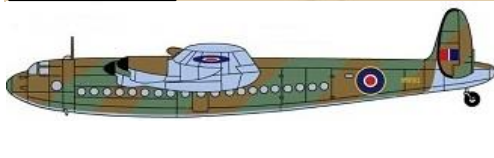

ご予約承ります 9~10月入荷予定

2018.08.10

マツハ2製品のご案内

マツハ2から1/72 アブロ・ヨーク5種類のご案内です。アブロ・ヨークは第二次世界大戦中にアブロ マンチェスター爆撃機を原型にしてつくられた4発輸送機です。大戦中はウィンストン・チャーチルをはじめ、多くのVIP輸送に使用されました。大戦後にはアルゼンチン航空、南アフリカ航空、英国南アメリカ航空、英国・スカイウェイ航空など民間旅客機として運航し、ベルリン封鎖ではベルリン市民の日用品輸送に大活躍しました。このインジェクションプラスチックは完成時全長約332mm、全幅約432mmとなります。イギリス機ファン必携のキットです。

品番	品名	JANコード	税抜 小売価格	御注文(個)
MA2GP079	1/72 アブロ・ヨーク「第2次大戦」	4589913238602	¥11,300	
MA2GP080	1/72 アブロ・ヨーク「ベルリン大空輸」	4589913238619	¥11,300	
MA2GP081	1/72 アブロ・ヨーク「ダン・エア・ロンドン」	4589913238626	¥11,300	
MA2GP082	1/72 アブロ・ヨーク「スカイウェイ航空」	4589913238633	¥11,300	
MA2GP083	1/72 アブロ・ヨーク「ド・ゴール/フランス海軍」	4589913238640	¥11,300	