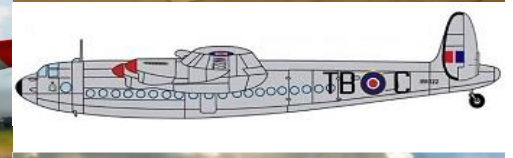

ご予約承ります 9~10月入荷予定

2018.08.10

マッハ2製品のご案内

マッハ2から1/72 アブロ・ヨーク5種類のご案内です。アブロ・ヨークは第二次世界大戦中にアブロ マンチェスター爆撃機を原型にしてつくられた4発輸送機です。大戦中はウィンストン・チャーチルをはじめ、多くのVIP輸送に使用されました。大戦後にはアルゼンチン航空、南アフリカ航空、英国南アメリカ航空、英国・スカイウェイ航空など民間旅客機として運航し、ベルリン封鎖ではベルリン市民の日用品輸送に大活躍しました。このインジェクションプラスチックは完成時全長約332mm、全幅約432mmとなります。イギリス機ファン必携のキットです。

品番	品名	JANコード	税抜 小売価格	御注文(個)
MA2GP079	1/72 アブロ・ヨーク「第2次大戦」	4589913238602	¥11,300	
MA2GP080	1/72 アブロ・ヨーク「ベルリン大空輸」	4589913238619	¥11,300	
MA2GP081	1/72 アブロ・ヨーク「ダン・エア・ロンドン」	4589913238626	¥11,300	
MA2GP082	1/72 アブロ・ヨーク「スカイウェイ航空」	4589913238633	¥11,300	
MA2GP083	1/72 アブロ・ヨーク「ド・ゴール/フランス海軍」	4589913238640	¥11,300	